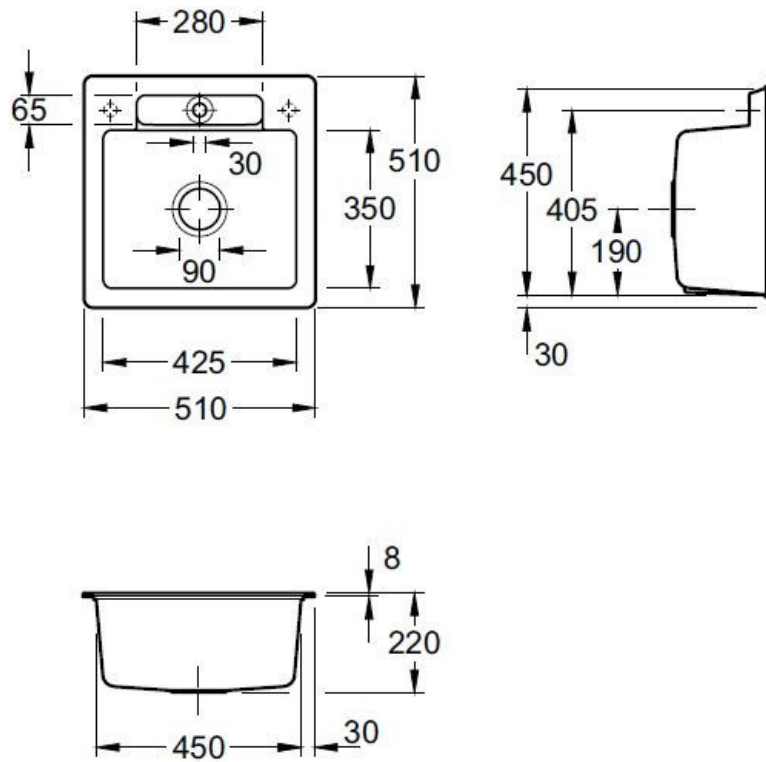

Siluet S Snow white

EV334502KG

Diamètre de perçage pour la manette de vidage : 20 mm. Cuve à encastrer Luisiceram avec vidage automatique chromé.

Scannez-moi pour
retrouver la fiche produit !

Spécifications techniques

Matériau & Coloris

Matériau	Luisiceram
Couleur	Blanc
Couleur évier	Snow white

Dimensions & Poids

Largeur (en mm)	510
Profondeur (en mm)	510
Dimension mini sous-évier (en mm)	500
Largeur cuve (en mm)	425
Profondeur cuve (en mm)	350
Hauteur cuve (en mm)	220
Diamètre bonde cuve (en mm)	90

Informations complémentaires

Type de cuve	À encastrer
Nombre de bacs	1 bac

Trop plein Oui

Montage robinetterie sur évier Oui

Nombre trous prépercés par côté 2

Norme EN13310

Code EAN 3537390513560

Marque Villeroy & Boch