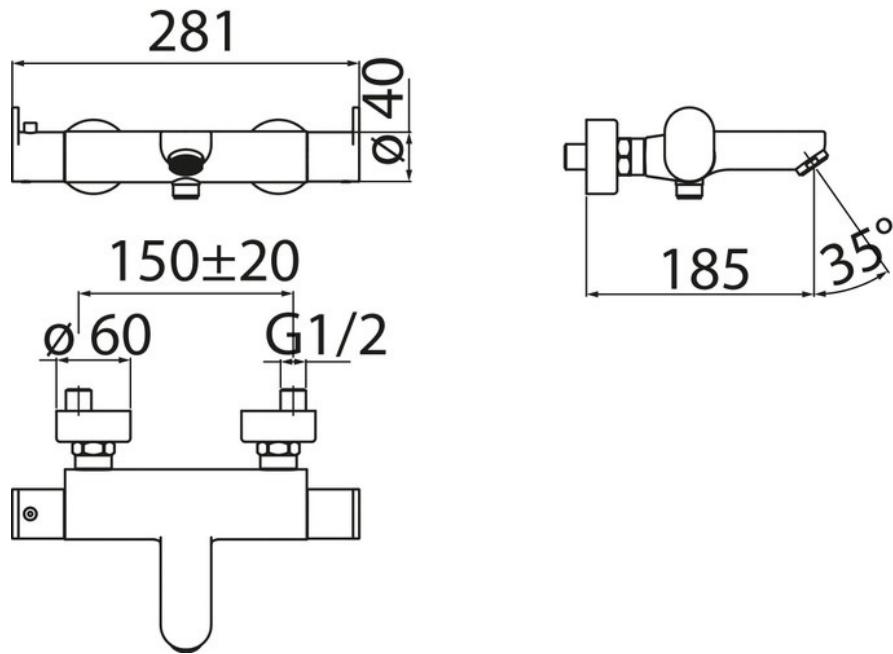

Mitigeur Up

UP94010015

Mitigeur équipé d'un blocage de sécurité à 38°C.

Scannez-moi pour
retrouver la fiche produit !

Spécifications techniques

🔗 Matériau & Coloris

Matériau	Laiton
Couleur	Chromé

📏 Dimensions & Poids

Hauteur (en mm)	40
Largeur (en mm)	281
Profondeur (en mm)	185
Flexible de douche (en mm)	1500
Entraxe (en mm)	150 ± 20
Poids net (en kg)	3.25

📄 Informations complémentaires

Type de modèle	Mitigeur vasque
Installation	Murale sans encastrement
Douchette	Douchette mobile monojet
Support douchette	Orientable
Sécurité anti-brûlure	Blocage de sécurité 38°C

Aérateur anticalcaire

Oui

Clapet anti-retour

Oui

Inverseur poignée

Oui

Code EAN

8018014029339