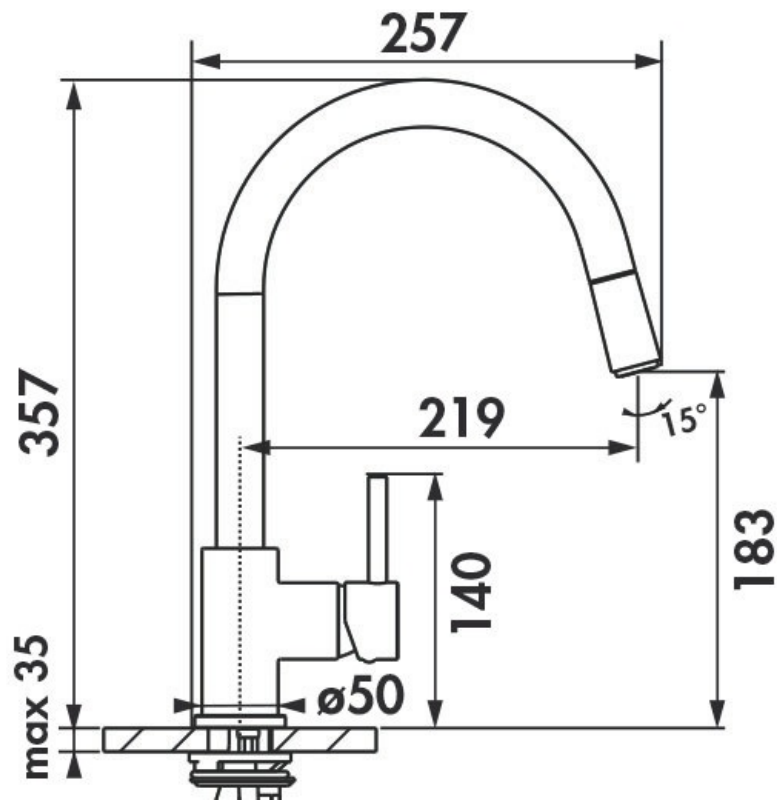

# RC35DO091

RC35DO091

Mitigeur avec cartouche céramique, débit à 11L/mn à 3 bars. Flexibles fixes.

Scannez-moi pour  
retrouver la fiche produit !

### Dimensions & Poids

Hauteur (en mm)	357
Hauteur sous bec (en mm)	183
Longueur de bec (en mm)	219
Diamètre base (en mm)	50
Perçage (en mm)	35

### Informations complémentaires

Type de modèle	Mitigeur
Type de bec	Bec pivotant
Douchette	Douchette extractible monojet
Mécanisme	Cartouche à disque céramique
Raccordement	Flexible 3/8
Degré de rotation (°)	360