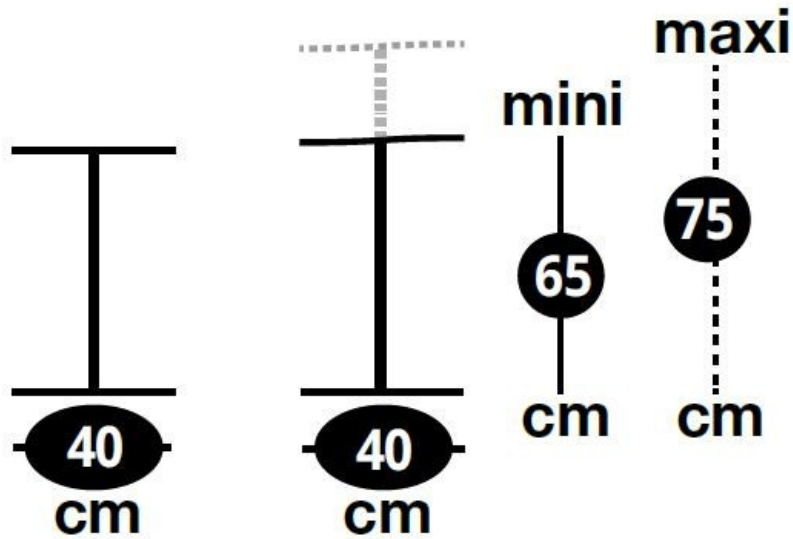

Scannez-moi pour retrouver la fiche produit !

Tabouret industriel vintage hauteur réglable 65 - 75 cm.

Spécifications techniques

Matériau & Coloris

Matériau piètement	Métal
Matériau assise	Vinyle
Couleur piètement	Noir
Couleur assise	Noir

Dimensions & Poids

Largeur (en cm)	40
Profondeur (en cm)	40
Hauteur assise (en cm)	65 - 75
Poids net (en kg)	6.6

Informations complémentaires

Style	Industriel - Vintage
-------	----------------------

Densité assise (kg/m3)	25
Pivotant	Oui
Repose-pieds	Oui
Usage	Intérieur
Code EAN	3537390483818
Disponibilité	Produit stocké