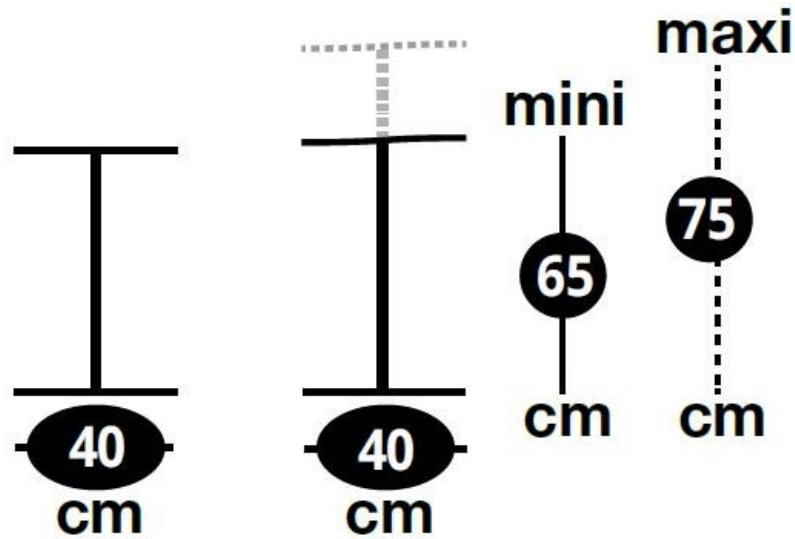

Scannez-moi pour retrouver la fiche produit !

Tabouret industriel vintage hauteur réglable 65 - 75 cm.

Spécifications techniques

Matériau & Coloris

Matériau piètement	Métal
Matériau assise	Vinyle
Couleur piètement	Noir
Couleur assise	Noir

Dimensions & Poids

Largeur (en cm)	40
Profondeur (en cm)	40
Hauteur assise (en cm)	65 - 75
Poids net (en kg)	6.6

Informations complémentaires

Style	Industriel - Vintage
-------	----------------------

Densité assise (kg/m3)	25
Pivotant	Oui
Repose-pieds	Oui
Usage	Intérieur
Code EAN	3537390483818
Disponibilité	Produit stocké