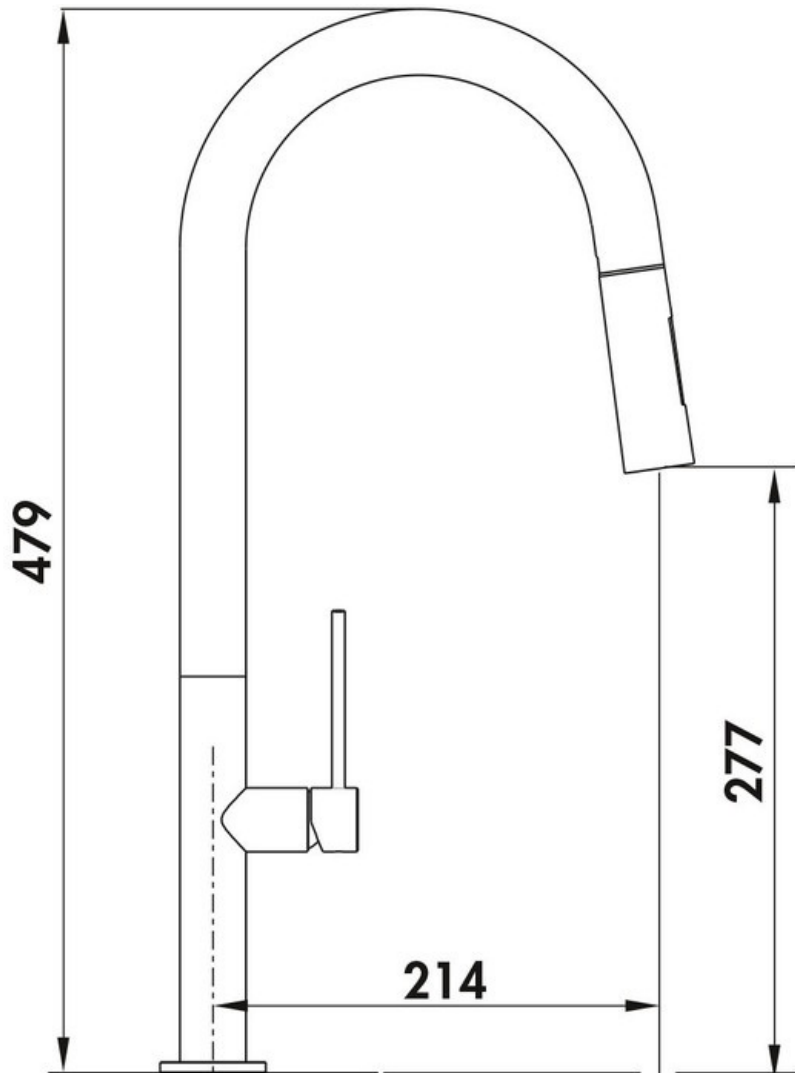

RC602PDO991

RC602PDO991

Mitigeur avec cartouche céramique, débit à 7L/mn à 3 bars. Flexibles fixes.

Scannez-moi pour
retrouver la fiche produit !

Spécifications techniques

Matériau & Coloris

Matériau	Laiton
Couleur	Noir / Doré

Dimensions & Poids

Hauteur (en mm)	479
Hauteur sous bec (en mm)	277
Longueur de bec (en mm)	214
Diamètre base (en mm)	50
Perçage (en mm)	35

Informations complémentaires

Type de modèle	Mitigeur
Type de bec	Bec pivotant
Douchette	Douchette extractible double jet
Mécanisme	Cartouche à disque céramique
Raccordement	Flexible 3/8
Degré de rotation (°)	160