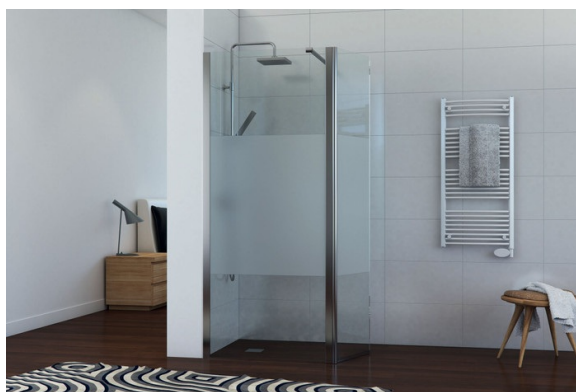

Paroi de douche Lyoraflex+45

SP389374 015

Verre trempé de 8 mm avec traitement anticalcaire. Paroi livrée avec support mural chromé. La position initiale du volet flexible est alignée à la paroi fixe. Grâce à son amplitude d'ouverture, possibilité de tourner la paroi flexible jusqu'à 90° vers l'intérieur ou l'extérieur, perpendiculairement à la paroi fixe.

Scannez-moi pour
retrouver la fiche produit !

Spécifications techniques

Matériau & Coloris

Matériau	Verre
Couleur	Verre transparent / sablé

Dimensions & Poids

Longueur (en mm)	1400
Hauteur (en mm)	2000
Epaisseur (en mm)	8
Réglable en longueur (en mm)	1380 à 1400
Catégorie dimension paroi (en mm)	Plus de 1200

Informations complémentaires

Type de paroi	Paroi fixe et volet flexible
Accès douche	Droite ou gauche

Réversible

Oui

Profils

Chromé

Support mural

Chromé