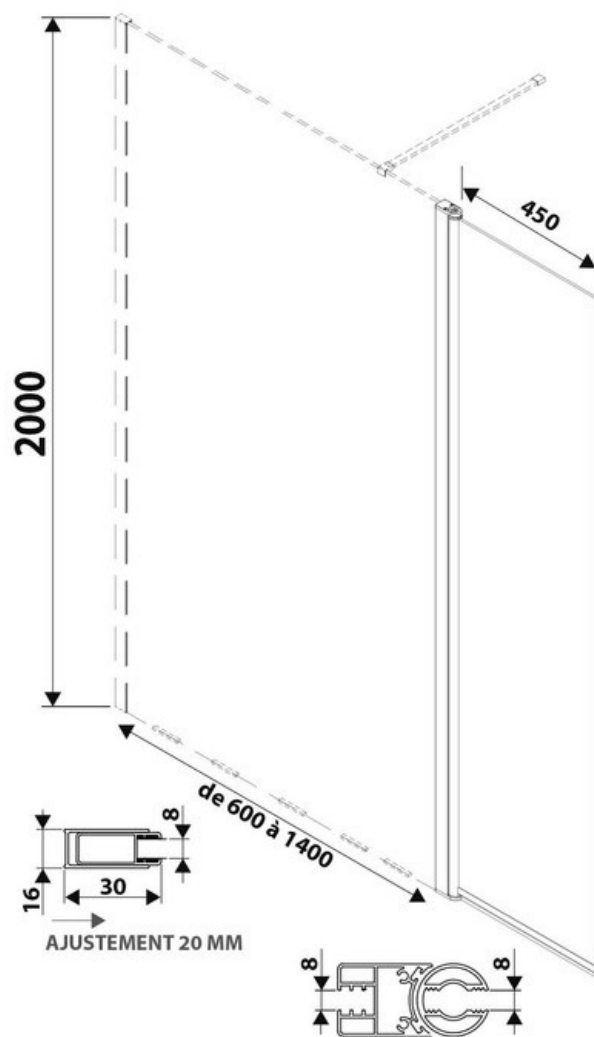

Réversible

Oui

Profils

Chromé

Support mural

Chromé

Traitement anticalcaire

Oui

Code EAN

3537390333502

luisina
DESIGN

La Boisinière - 35530 Servon-sur-Vilaine

Tél : 02 99 00 24 24

SIRET 31828963400038 - RCS Rennes B 318 289 634 - TVA FR41318289634

SCD LUISINA © 1989-2024