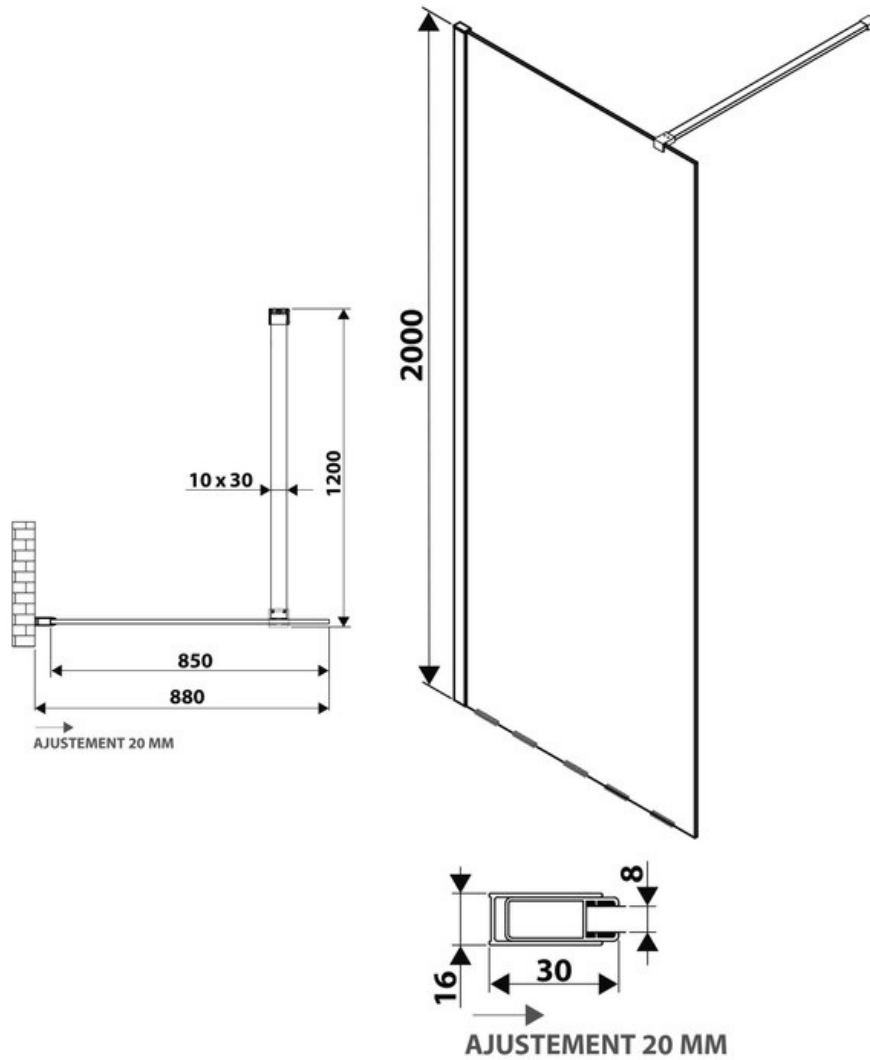

Profilés

Chromé

Support mural

Chromé

Traitement anticalcaire

Oui

Code EAN

8718215730224

luisina
DESIGN

La Boisinière - 35530 Servon-sur-Vilaine

Tél : 02 99 00 24 24

SIRET 31828963400038 - RCS Rennes B 318 289 634 - TVA FR41318289634

SCD LUISINA © 1989-2024