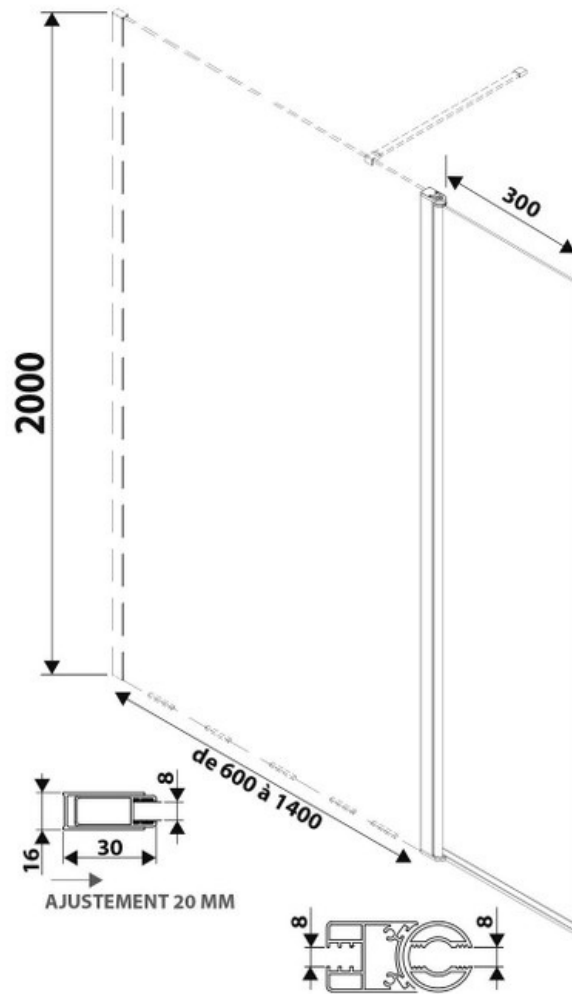

Réversible

Oui

Profilés

Chromé

Support mural

Chromé

Traitement anticalcaire

Oui

Code EAN

3537390371634

luisina
DESIGN

La Boisinière - 35530 Servon-sur-Vilaine

Tél : 02 99 00 24 24

SIRET 31828963400038 - RCS Rennes B 318 289 634 - TVA FR41318289634

SCD LUISINA © 1989-2024