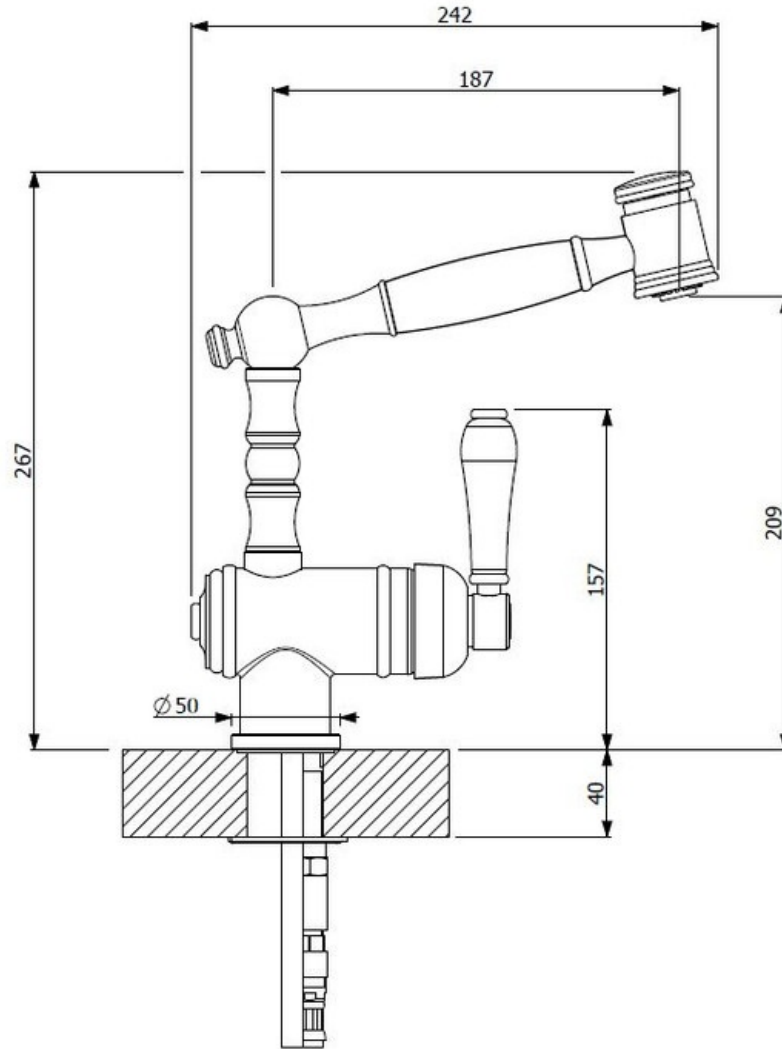

luisina
DESIGN

La Boisinière - 35530 Servon-sur-Vilaine

Tél : 02 99 00 24 24

SIRET 31828963400038 - RCS Rennes B 318 289 634 - TVA FR41318289634

SCD LUISINA © 1989-2024