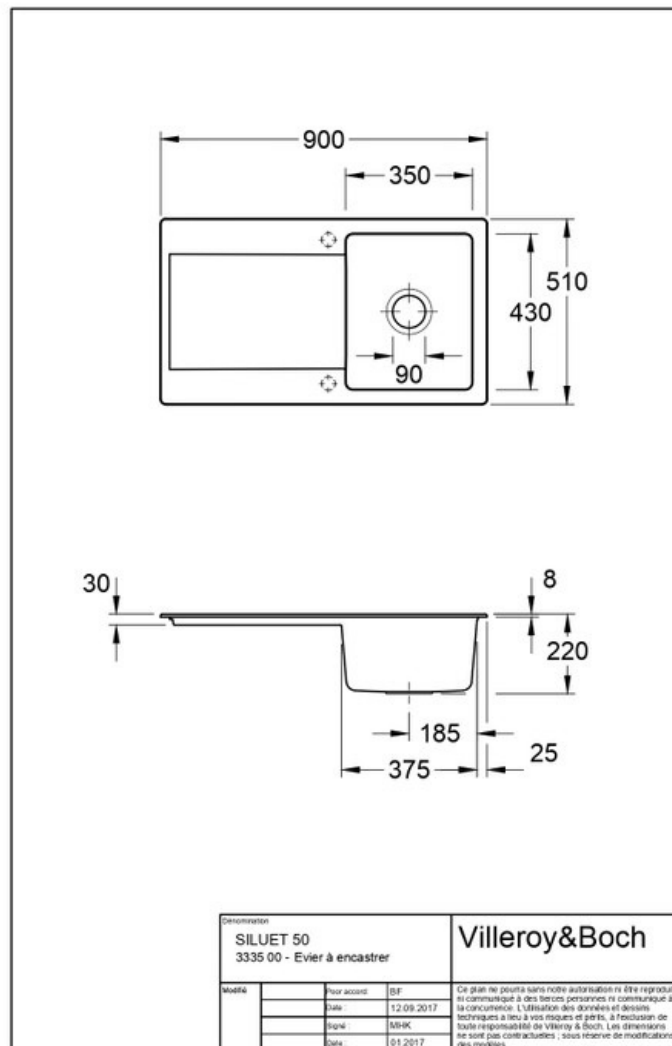

📏 Matériau & Coloris

Matériau	Luisiceram
Couleur	Noir
Couleur évier	Ebony

📏 Dimensions & Poids

Largeur (en mm)	900
Profondeur (en mm)	510
Dimension mini sous-évier (en mm)	500
Largeur cuve (en mm)	350
Profondeur cuve (en mm)	430
Hauteur cuve (en mm)	220
Diamètre bonde cuve (en mm)	90
Poids net (en kg)	24.95

Montage robinetterie sur évier

Oui

Positionnement égouttoir

Réversible

Nombre trous prépercés par côté

2

Nombre d'égouttoirs

1

Norme

EN13310

Code EAN

3537390452180

Marque

Villeroy & Boch

luisina
DESIGN

La Boisinière - 35530 Servon-sur-Vilaine