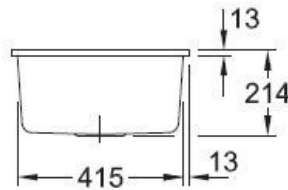

Type de cuve

Sous-plan

Nombre de bacs

1 bac

Type vidage

Automatique chromé

Trop plein

Oui

Montage robinetterie sur évier

Non

Norme

EN13310

Code EAN

3537390345741

Marque

Villeroy & Boch

luisina
DESIGN

La Boisinière - 35530 Servon-sur-Vilaine

Tél : 02 99 00 24 24

SIRET 31828963400038 - RCS Rennes B 318 289 634 - TVA FR41318289634

SCD LUISINA © 1989-2024