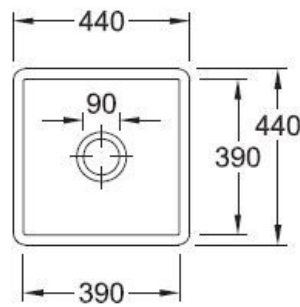

Type de cuve

Sous-plan

Nombre de bacs

1 bac

Type vidage

Automatique chromé

Trop plein

Oui

Montage robinetterie sur évier

Non

Norme

EN13310

Code EAN

3537390345741

Marque

Villeroy & Boch

luisina
DESIGN

La Boisinière - 35530 Servon-sur-Vilaine

Tél : 02 99 00 24 24

SIRET 31828963400038 - RCS Rennes B 318 289 634 - TVA FR41318289634

SCD LUISINA © 1989-2024