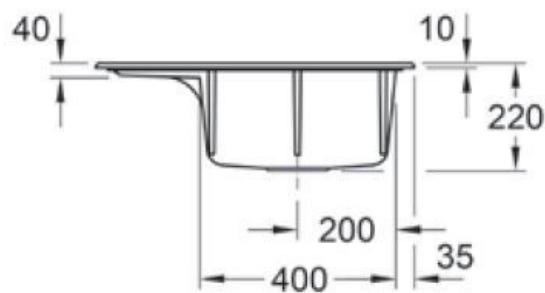

Subway Compact Snow white

EV3313 02 KG

Diamètre de perçage pour la manette de vidage : 35 mm. Evier à encastrer Luisiceram avec vidage automatique chromé.

Scannez-moi pour retrouver la fiche produit !

Spécifications techniques

Matériau & Coloris

Matériau	Luisiceram
Couleur	Blanc
Couleur évier	Snow white

Dimensions & Poids

Largeur (en mm)	650
Profondeur (en mm)	510
Dimension mini sous-évier (en mm)	450
Largeur encastrement (en mm)	620
Profondeur encastrement (en mm)	480
Largeur cuve (en mm)	375
Profondeur cuve (en mm)	350
Hauteur cuve (en mm)	220
Diamètre bonde cuve (en mm)	90

ⓘ Informations complémentaires

Type d'évier	À encastrer
Nombre de bacs	1 bac
Type vidage	Automatique chromé
Trop plein	Oui
Montage robinetterie sur évier	Oui
Positionnement égouttoir	Gauche
Nombre trous prépercés par côté	3
Nombre d'égouttoirs	1
Norme	EN13310
Code EAN	3537390351230
Marque	Villeroy & Boch