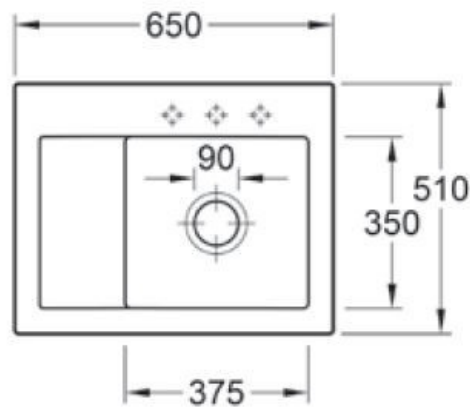

Subway Compact Snow white

EV3313 02 KG

Diamètre de perçage pour la manette de vidage : 35 mm. Evier à encastrer Luisiceram avec vidage automatique chromé.

Scannez-moi pour retrouver la fiche produit !

Spécifications techniques

Matériau & Coloris

Matériau	Luisiceram
Couleur	Blanc
Couleur évier	Snow white

Dimensions & Poids

Largeur (en mm)	650
Profondeur (en mm)	510
Dimension mini sous-évier (en mm)	450
Largeur encastrement (en mm)	620
Profondeur encastrement (en mm)	480
Largeur cuve (en mm)	375
Profondeur cuve (en mm)	350
Hauteur cuve (en mm)	220
Diamètre bonde cuve (en mm)	90

ⓘ Informations complémentaires

Type d'évier	À encastrer
Nombre de bacs	1 bac
Type vidage	Automatique chromé
Trop plein	Oui
Montage robinetterie sur évier	Oui
Positionnement égouttoir	Gauche
Nombre trous prépercés par côté	3
Nombre d'égouttoirs	1
Norme	EN13310
Code EAN	3537390351230
Marque	Villeroy & Boch