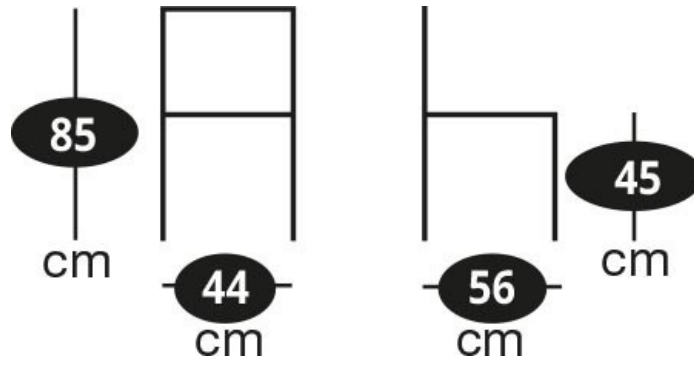

Hugo Jaune

SI0005060

Lot de 2 chaises esprit classique, hauteur d'assise 45 cm.

Scannez-moi pour
retrouver la fiche produit !

Spécifications techniques

Matériau & Coloris

Matériau piètement	Métal
Matériau assise	Polyuréthane
Matériau dossier	Polyuréthane
Couleur piètement	Noir
Couleur assise	Jaune

Dimensions & Poids

Largeur (en cm)	44
Profondeur (en cm)	56
Hauteur (en cm)	85
Hauteur assise (en cm)	45
Poids net (en kg)	6.5

Informations complémentaires

Style	Classique
Usage	Intérieur
Code EAN	3537390608860