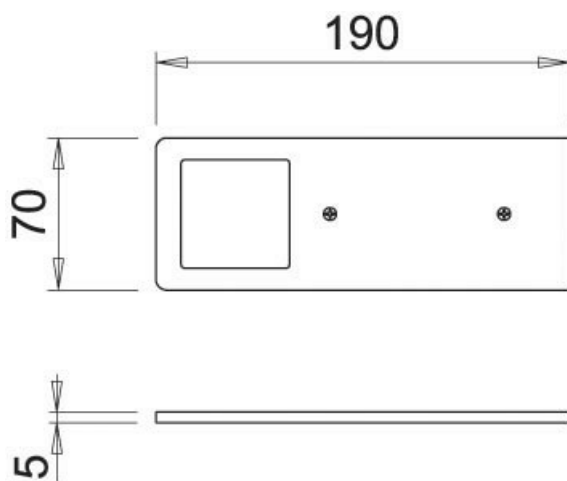

Scannez-moi pour
retrouver la fiche produit !

Spécifications techniques

Matériau & Coloris

Couleur Noir

Dimensions & Poids

Longueur (en mm) 190

Largeur (en mm) 70

Epaisseur (en mm) 4

Longueur câble (en mm) 2000

Poids net (en kg) 0.28

Informations complémentaires

Installation À poser

Source lumineuse Leds

Type lumière	Du jour
Tension (volt)	24
Puissance (watt)	5
Efficiéce (lm/w)	75
Température Kelvin (°K)	4100
Classe de protection	3
Indice de protection	IP20
Fixations	Vis incluses
Code EAN	3537390548715