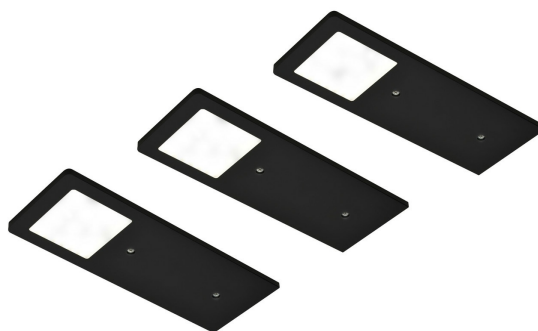

Kit 3 Larry Noir

ZE0078009

Kit Larry - 3 spots à poser sans interrupteur coloris Noir + câblage + convertisseur

Kit 3 spots LED lumière du jour sans interrupteur, câblage et convertisseur 15W. Les caractéristiques techniques données ci-dessous concernent les spots à l'unité.

Scannez-moi pour
retrouver la fiche produit !

Spécifications techniques

Matériau & Coloris

Couleur Noir

Dimensions & Poids

Longueur (en mm) 190

Largeur (en mm) 70

Epaisseur (en mm) 4

Longueur câble (en mm) 2000

Poids net (en kg) 0.28

Informations complémentaires

Installation À poser

Source lumineuse Leds

Type lumière	Du jour
Tension (volt)	24
Puissance (watt)	5
Efficiéce (lm/w)	75
Température Kelvin (°K)	4100
Classe de protection	3
Indice de protection	IP20
Fixations	Vis incluses
Code EAN	3537390548715