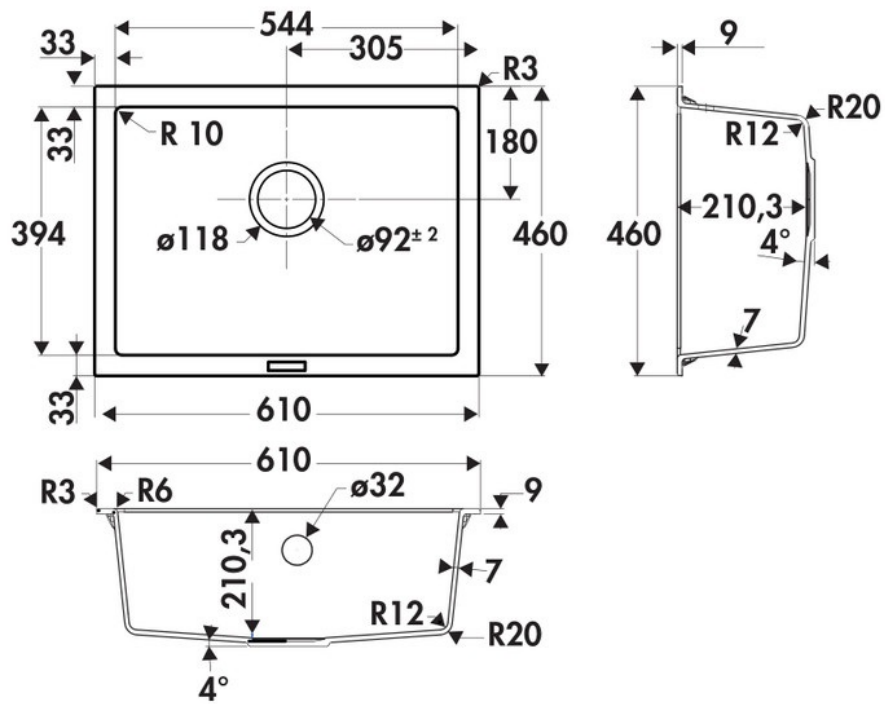

Harmonie Full Black

EVSP0005219

Cuve sous-plan Luisigranit avec vidage manuel chromé.

Scannez-moi pour
retrouver la fiche produit !

Spécifications techniques

Matériau & Coloris

Matériau	Luisigranit
Couleur	Noir
Couleur évier	Full Black

Dimensions & Poids

Largeur (en mm)	610
Profondeur (en mm)	460
Dimension mini sous-évier (en mm)	800
Largeur encastrement (en mm)	544
Profondeur encastrement (en mm)	394
Largeur cuve (en mm)	544
Profondeur cuve (en mm)	394
Hauteur cuve (en mm)	210
Diamètre bonde cuve (en mm)	90
Rayon angle (en mm)	10
Poids net (en kg)	12

📄 Informations complémentaires

Type de cuve	Sous-plan
Nombre de bacs	1 grand bac
Type vidage	Manuel chromé
Trop plein	Oui
Montage robinetterie sur évier	Non
Norme	EN13310
Code EAN	3537390590660
Nouveautés	Oui
Marque	Luisina