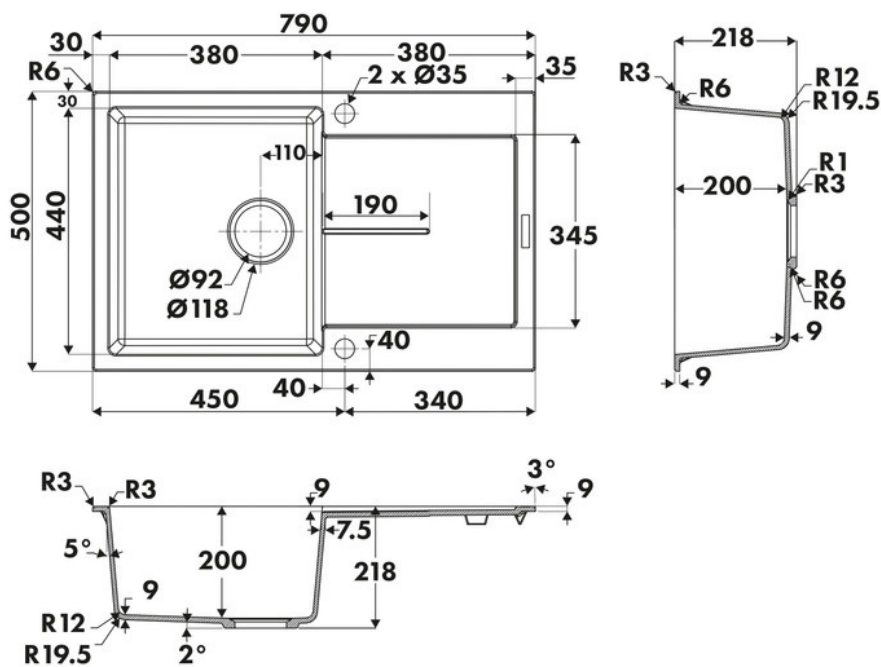

Tam Tam Full Black et planche Duoline

EV8503P219

Diamètre de perçage pour la manette de vidage : 35 mm. Evier à encastrer Luisigranit avec vidage automatique chromé et planche Duoline AEPLA7004E005.

Scannez-moi pour
retrouver la fiche produit !

Spécifications techniques

Matériau & Coloris

Matériau	Luisigranit
Couleur	Noir
Couleur évier	Full black

Dimensions & Poids

Largeur (en mm)	790
Profondeur (en mm)	500
Dimension mini sous-évier (en mm)	500
Largeur encastrement (en mm)	770
Profondeur encastrement (en mm)	480
Largeur cuve (en mm)	380
Profondeur cuve (en mm)	440
Hauteur cuve (en mm)	200
Diamètre bonde cuve (en mm)	90

📄 Informations complémentaires

Type d'évier	À encastrer
Nombre de bacs	1 bac
Type vidage	Automatique chromé
Trop plein	Oui
Montage robinetterie sur évier	Oui
Positionnement égouttoir	Réversible
Nombre trous prépercés par côté	1
Nombre d'égouttoirs	1
Norme	ENI3310
Marque	Luisina