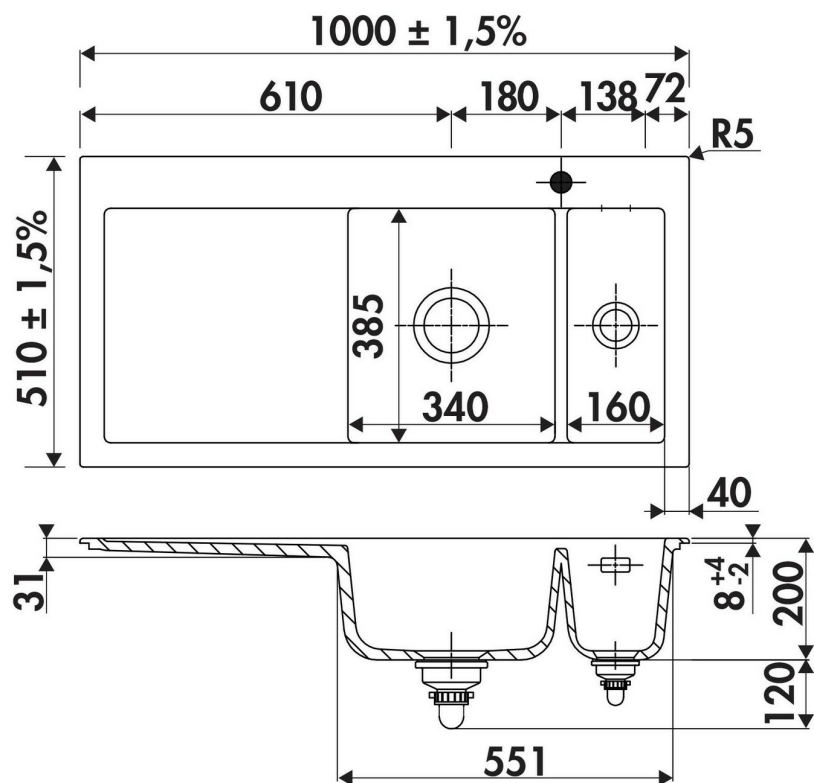

Spécifications techniques

Matériau & Coloris

Matériau	Luisiceram
Couleur	Blanc
Couleur évier	Blanc brillant

Dimensions & Poids

Largeur (en mm)	1000
Profondeur (en mm)	510
Dimension sous meuble (en mm)	600
Largeur encastrement (en mm)	970
Profondeur encastrement (en mm)	480
Largeur cuve 1 (en mm)	340
Profondeur cuve 1 (en mm)	385
Hauteur cuve 1 (en mm)	200

Diamètre bonde cuve 1 (en mm)	90
Largeur cuve 2 (en mm)	160
Profondeur cuve 2 (en mm)	385
Hauteur cuve 2 (en mm)	200
Diamètre bonde cuve 2 (en mm)	60
Poids net (en kg)	26.3
Largeur cuve principale (en mm)	340

Informations complémentaires

Type d'évier	À encastrer
Nombre de bacs	1 bac 1/2
Type vidage	Manuel chromé
Trop plein	Oui
Montage robinetterie sur évier	Oui
Positionnement égouttoir	Gauche
Nombre trous prépercés par côté	1
Nombre d'égouttoirs	1
Norme	EN13310
Code EAN	3537390725796
Marque	Luisina