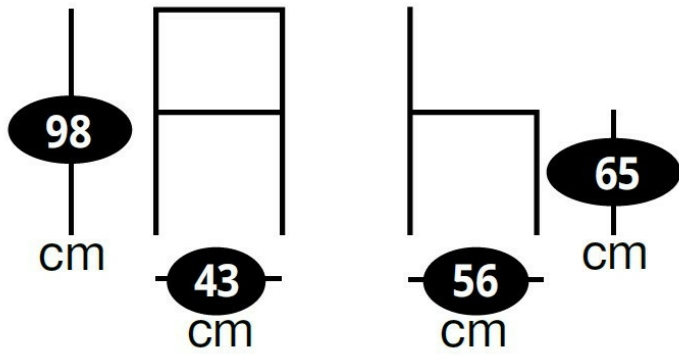

luisina

La Boisinière - 35530 Servon-sur-Vilaine

Tél : 02 99 00 24 24

SIRET 31828963400038 - RCS Rennes B 318 289 634 - TVA FR41318289634

SCD LUISINA © 1989-2026

Scannez-moi pour
retrouver la fiche produit !