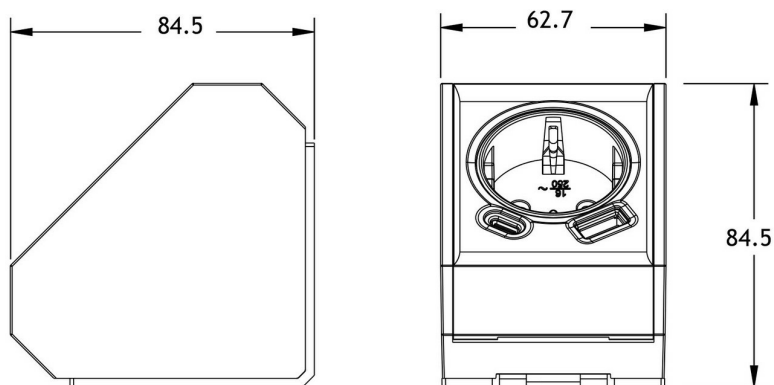

Scannez-moi pour
retrouver la fiche produit !

Spécifications techniques

Matériau & Coloris

Couleur Aluminium

Dimensions & Poids

Longueur (en mm) 84.5

Largeur (en mm) 62.7

Hauteur (en mm) 84.5

Longueur câble (en mm) 2000

Poids net (en kg) 0.4

Informations complémentaires

Installation À poser

| | |
|----------------------|---------------|
| Nombre de prises | 3 |
| Tension (volt) | 230 |
| Puissance (watt) | 3680 + 15W |
| Intensité (A) | 16 + 3 |
| Classe de protection | 1 |
| Indice de protection | IP20 |
| Fixations | Vis incluses |
| Code EAN | 3537390672977 |
| Nouveautés | Oui |