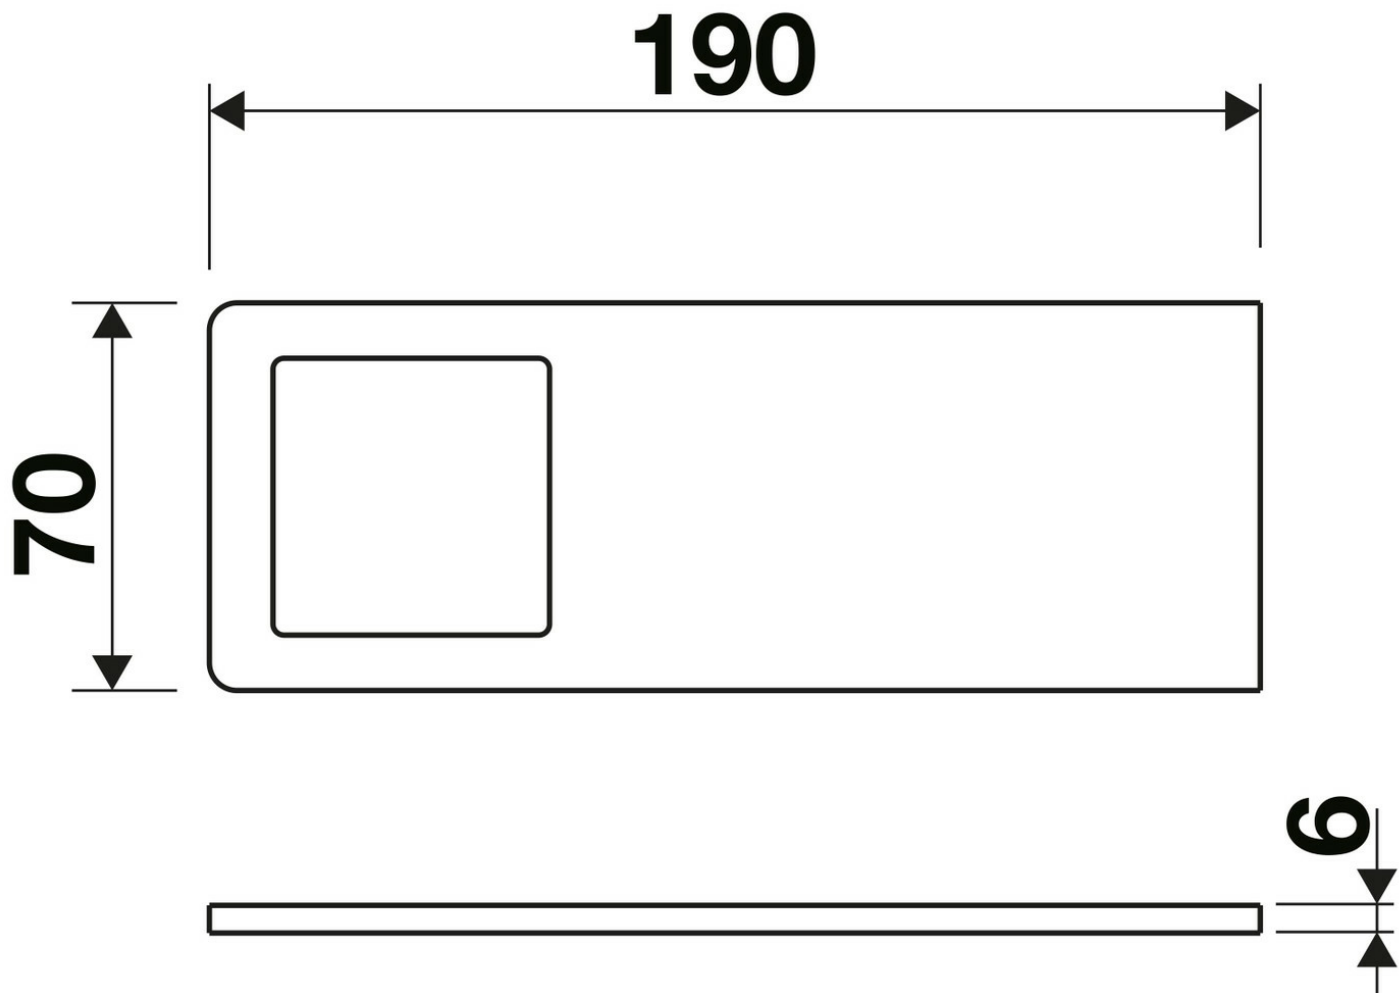

Luma Aluminium

AC013C20S03

Kit Luma - 2 spots à poser en coloris Aluminium + câblage + convertisseur

Kit 2 spots LED dimmable avec câblage et convertisseur 18W. Les caractéristiques techniques données ci-dessous concernent les spots à l'unité.

*Not to scale. Image only represents whats included in the kit

Spécifications techniques

Matériau & Coloris

Matériau Aluminium

Couleur Aluminium

Dimensions & Poids

Longueur (en mm)	190
Largeur (en mm)	70
Epaisseur (en mm)	6
Longueur câble (en mm)	2500

Informations complémentaires

Installation

À poser

Source lumineuse	Leds
Type lumière	Du jour / chaude
Tension (volt)	24
Puissance (watt)	4.8
Efficiéce (lm/W)	62.5
Température Kelvin (°K)	3000-4000-5000
Classe de protection	3
Indice de protection	IP20
Fixations	Vis incluses
Code EAN	3537390672601
Nouveautés	Oui