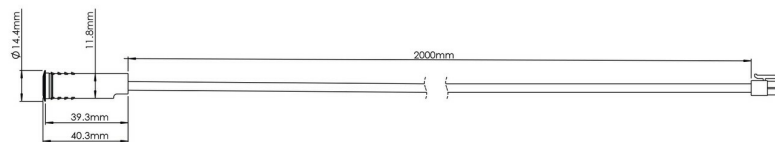

Indice de protection	IP20
Fixations	Support de fixation et vis inclus
Code EAN	3537390672762
Nouveautés	Oui

luisina
DESIGN

La Boisinière - 35530 Servon-sur-Vilaine

Tél : 02 99 00 24 24

SIRET 31828963400038 - RCS Rennes B 318 289 634 - TVA FR41318289634

SCD LUISINA © 1989-2026