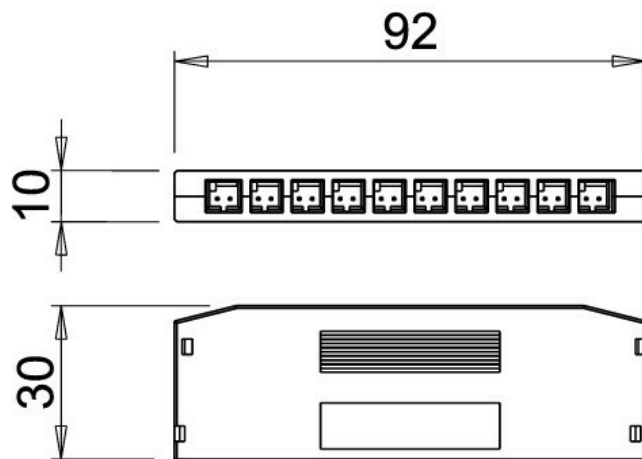

Dimensions & Poids

Longueur (en mm)

92

Largeur (en mm)

30

Hauteur (en mm)

10

Informations complémentaires

Tension (volt)

24

Code EAN

3537390479385

luisina
DESIGN

La Boisinière - 35530 Servon-sur-Vilaine

Tél : 02 99 00 24 24

SIRET 31828963400038 - RCS Rennes B 318 289 634 - TVA FR41318289634