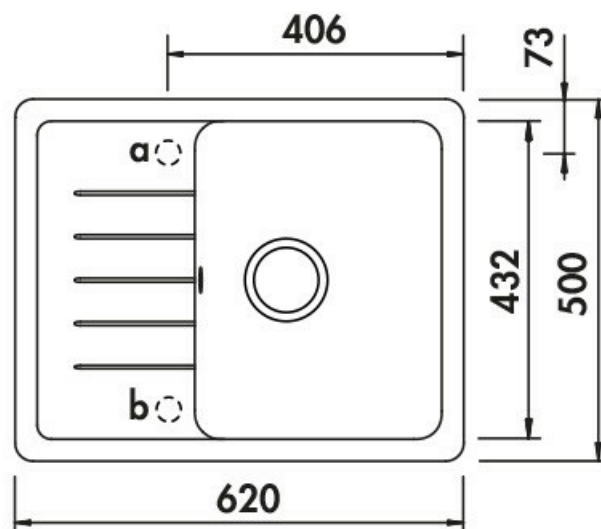

Bohême Polaris

EV217Q06S01

Evier à encastrer Luisina 1 bac, 1 égouttoir coloris Polaris

Evier à encastrer Luisidiam avec vidage manuel chromé. En option : bonde 90 mm et trop-plein finition Gun metal AV400060088, finition Cuivre AV400060094, finition Or AV400060018.

Scannez-moi pour
retrouver la fiche produit !

Spécifications techniques

Matériau & Coloris

Matériau	Luisidiam
Couleur	Blanc
Couleur évier	Polaris

Dimensions & Poids

Largeur (en mm)	620
Profondeur (en mm)	500
Dimension sous meuble (en mm)	450
Largeur encastrement (en mm)	600
Profondeur encastrement (en mm)	480
Largeur cuve (en mm)	335
Profondeur cuve (en mm)	432

Hauteur cuve (en mm)	175
Diamètre bonde cuve (en mm)	90
Rayon angle (en mm)	10
Poids net (en kg)	6
Largeur cuve principale (en mm)	335

Informations complémentaires

Type d'évier	À encastrer
Nombre de bacs	1 bac
Type vidage	Manuel chromé
Trop plein	Oui
Montage robinetterie sur évier	Oui
Positionnement égouttoir	Réversible
Nombre trous prépercés par côté	1
Nombre d'égouttoirs	1
Norme	EN13310
Nouveautés	Oui
Marque	Schock
Code EAN	3537390674216