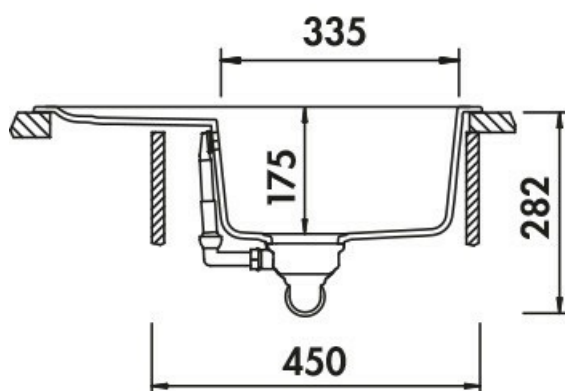

Bohême Polaris

EV217Q06S01

Evier à encastrer Luisina 1 bac, 1 égouttoir coloris Polaris

Evier à encastrer Luisidiam avec vidage manuel chromé. En option : bonde 90 mm et trop-plein finition Gun metal AV400060088, finition Cuivre AV400060094, finition Or AV400060018.

Scannez-moi pour
retrouver la fiche produit !

Spécifications techniques

Matériau & Coloris

Matériau	Luisidiam
Couleur	Blanc
Couleur évier	Polaris

Dimensions & Poids

Largeur (en mm)	620
Profondeur (en mm)	500
Dimension sous meuble (en mm)	450
Largeur encastrement (en mm)	600
Profondeur encastrement (en mm)	480
Largeur cuve (en mm)	335
Profondeur cuve (en mm)	432

Hauteur cuve (en mm)	175
Diamètre bonde cuve (en mm)	90
Rayon angle (en mm)	10
Poids net (en kg)	6
Largeur cuve principale (en mm)	335

Informations complémentaires

Type d'évier	À encastrer
Nombre de bacs	1 bac
Type vidage	Manuel chromé
Trop plein	Oui
Montage robinetterie sur évier	Oui
Positionnement égouttoir	Réversible
Nombre trous prépercés par côté	1
Nombre d'égouttoirs	1
Norme	EN13310
Nouveautés	Oui
Marque	Schock
Code EAN	3537390674216