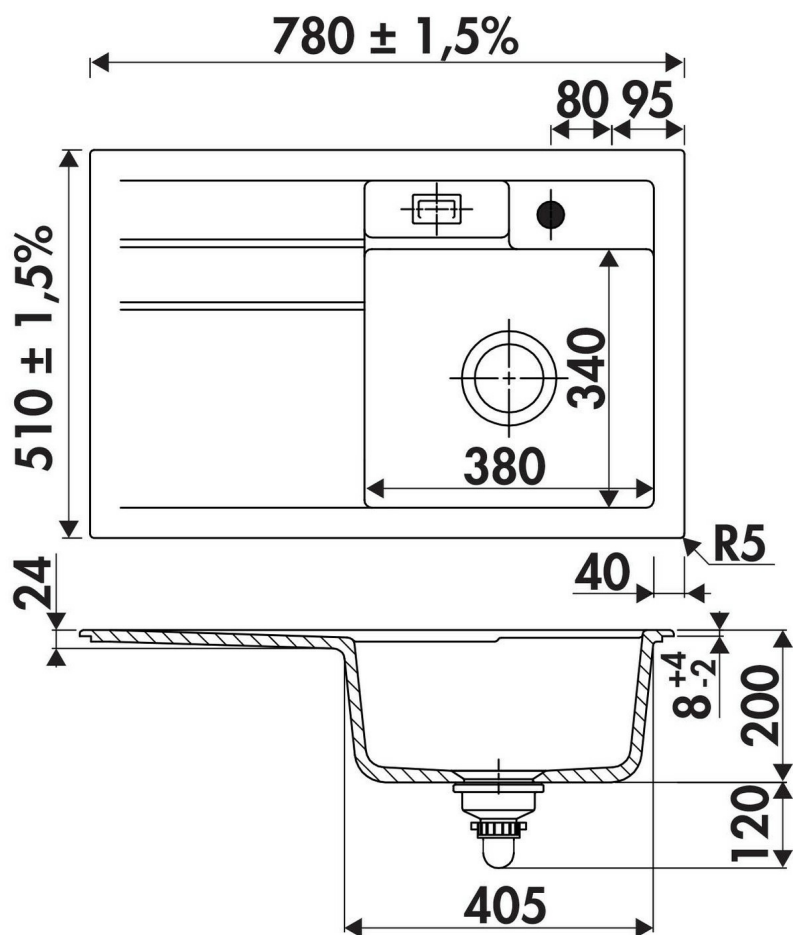

Trésor Nigra

EV501Q09S01

Evier à encastrer Luisina 1 bac, 1 égouttoir coloris Nigra

Evier à encastrer Luisiceram avec vidage manuel chromé.

Scannez-moi pour
retrouver la fiche produit !

Spécifications techniques

Matériau & Coloris

Matériau	Luisiceram
Couleur	Noir
Couleur évier	Nigra

Dimensions & Poids

Largeur (en mm)	780
Profondeur (en mm)	510
Dimension sous meuble (en mm)	450
Largeur encastrement (en mm)	750
Profondeur encastrement (en mm)	480
Largeur cuve (en mm)	380
Profondeur cuve (en mm)	340
Hauteur cuve (en mm)	200

Diamètre bonde cuve (en mm)	90
Poids net (en kg)	22
Largeur cuve principale (en mm)	380

Informations complémentaires

Type d'évier	À encastrer
Nombre de bacs	1 bac
Type vidage	Manuel chromé
Trop plein	Oui
Montage robinetterie sur évier	Oui
Positionnement égouttoir	Gauche
Nombre trous prépercés par côté	3
Nombre d'égouttoirs	1
Norme	EN13310
Code EAN	3537390728483
Marque	Luisina