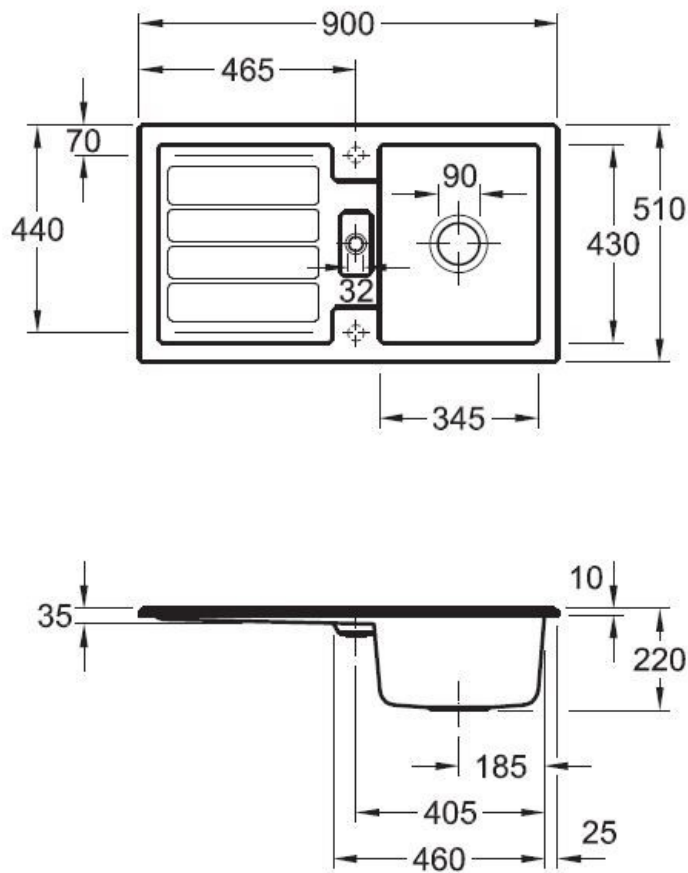

Flavia Crème

EV3305 02 KR

Diamètre de perçage pour la manette de vidage : 35 mm. Evier à encastrer Luisiceram avec vidage automatique chromé.

Scannez-moi pour retrouver la fiche produit !

Spécifications techniques

Matériau & Coloris

Matériau	Luisiceram
Couleur	Beige
Couleur évier	Crème

Dimensions & Poids

Largeur (en mm)	900
Profondeur (en mm)	510
Dimension mini sous-évier (en mm)	500
Largeur encastrement (en mm)	870
Profondeur encastrement (en mm)	480
Largeur cuve (en mm)	345
Profondeur cuve (en mm)	430
Hauteur cuve (en mm)	220
Diamètre bonde cuve (en mm)	90

Informations complémentaires

Type d'évier	À encastrer
Nombre de bacs	1 bac
Type vidage	Automatique chromé
Trop plein	Oui
Montage robinetterie sur évier	Oui
Positionnement égouttoir	Réversible
Nombre trous prépercés par côté	1
Nombre d'égouttoirs	1
Norme	EN13310
Code EAN	4051202168742
Marque	Villeroy & Boch