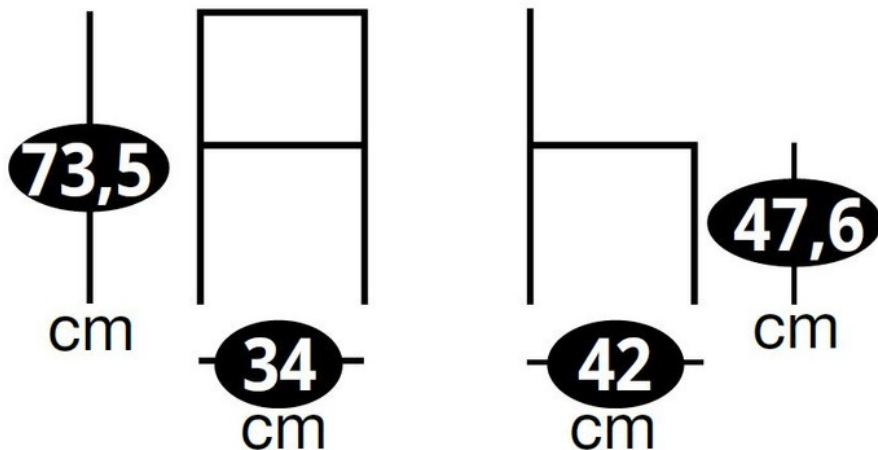

Scannez-moi pour retrouver la fiche produit !

Chaise esprit vintage, hauteur d'assise 46 cm.

Spécifications techniques

🔗 Matériau & Coloris

| | |
|--------------------|--------|
| Matériau piètement | Métal |
| Matériau assise | Vinyle |
| Matériau dossier | Métal |
| Couleur piètement | Alu |
| Couleur assise | Noir |

📏 Dimensions & Poids

| | |
|------------------------|------|
| Largeur (en cm) | 34 |
| Profondeur (en cm) | 42 |
| Hauteur (en cm) | 73.5 |
| Hauteur assise (en cm) | 47.6 |
| Poids net (en kg) | 4.1 |

Informations complémentaires

| | |
|-------------------------------------|----------------|
| Style | Vintage |
| Densité assise (kg/m ³) | 25 |
| Usage | Intérieur |
| Code EAN | 3537390413013 |
| Disponibilité | Produit stocké |