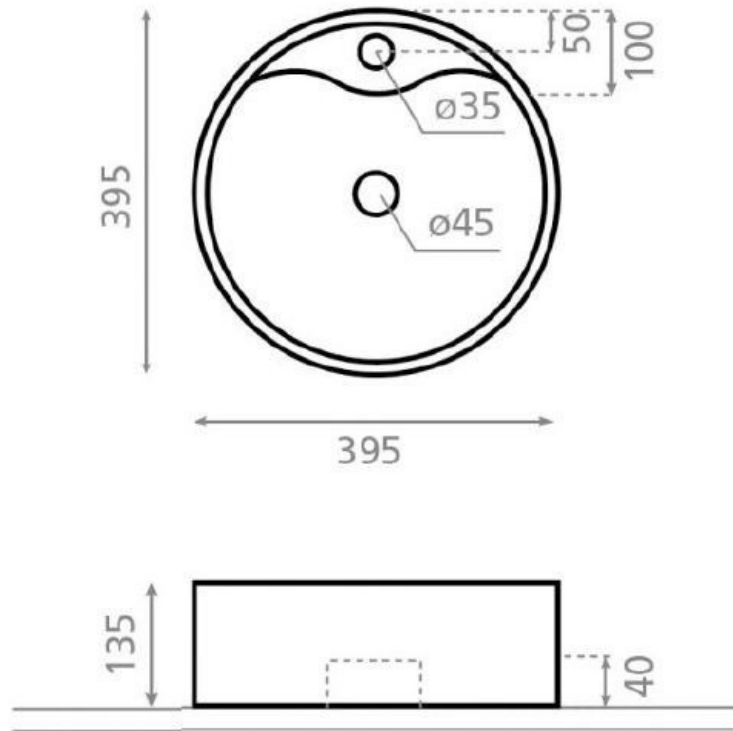

Vasque Viena

0040N

Vasque rond à poser. Cette vasque dispose d'un trou arrière pour passage main. Nous conseillons exclusivement une pose devant un mur sans miroir, comme les vasques avec 3 faces émaillées sans emailage arrière.

Scannez-moi pour retrouver la fiche produit !

Spécifications techniques

Matériau & Coloris

Matériau	Céramique
Couleur	Blanc

Dimensions & Poids

Longueur (en mm)	Ø395
Hauteur (en mm)	135
Diamètre bonde (en mm)	45
Poids net (en kg)	8

Informations complémentaires

Installation	À poser
Plage robinetterie	Oui - Percé
Trop plein	Oui
Vidage	Livré sans vidage
Code EAN	8435120463329

luisina
DESIGN

La Boisinière - 35530 Servon-sur-Vilaine

Tél : 02 99 00 24 24

SIRET 31828963400038 - RCS Rennes B 318 289 634 - TVA FR41318289634

SCD LUISINA © 1989-2024