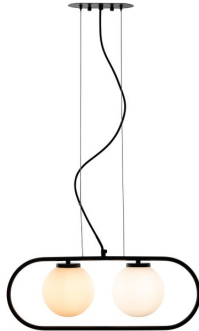

Leni Transparent

ZC0021079

Suspension LED coloris Noir / Blanc

Suspension en métal et verre. Ampoules x2 type G9 non fournie.

Scannez-moi pour
retrouver la fiche produit !

Spécifications techniques

Matériau & Coloris

Matériau	Acier / Verre
Couleur	Noir / Blanc

Dimensions & Poids

Longueur (en mm)	510
Hauteur (en mm)	200
Longueur câble (en mm)	1000
Dimensions base (en mm)	180 x 100
Poids net (en kg)	1.3

Informations complémentaires