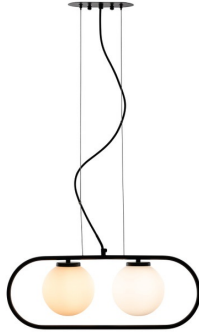

Leni Transparent

ZC0021079

Suspension en métal et verre. Ampoules x2 type G9 non fournie.

Scannez-moi pour
retrouver la fiche produit !

Spécifications techniques

Matériau & Coloris

Matériau	Acier / Verre
Couleur	Noir / Blanc

Dimensions & Poids

Longueur (en mm)	510
Hauteur (en mm)	200
Longueur câble (en mm)	1000
Dimensions base (en mm)	180 x 100
Poids net (en kg)	1.3

Informations complémentaires

Tension (volt)	220
Indice de protection	IP20
Fixations	Vis
Code EAN	3131130365800
Nouveautés	Oui