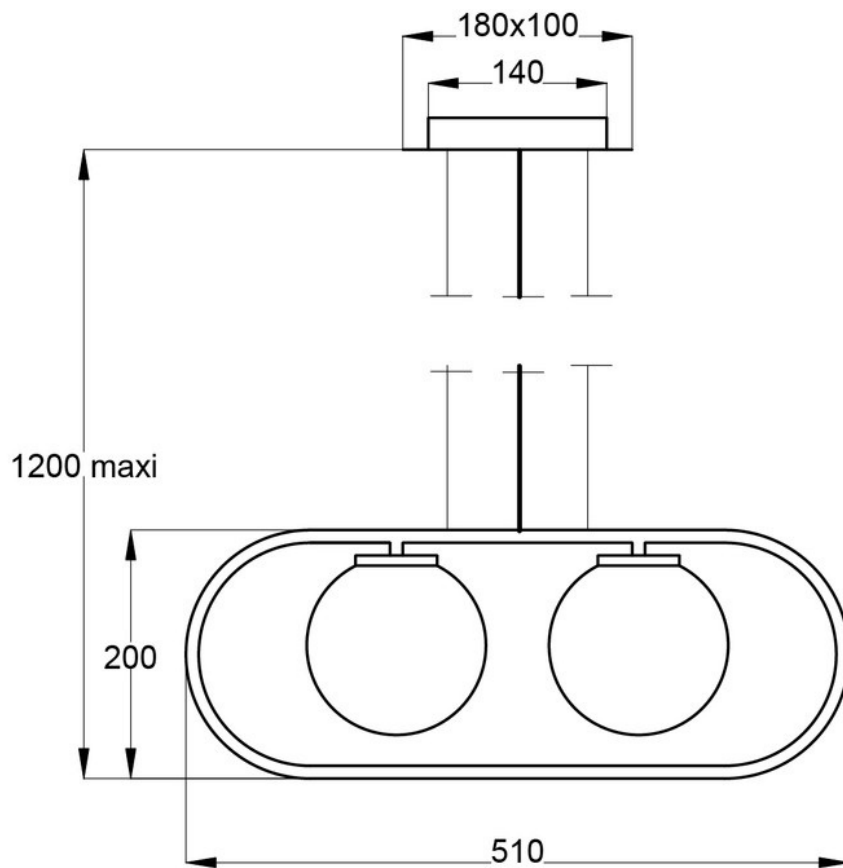

Leni Transparent

ZC0021079

Suspension en métal et verre. Ampoules x2 type G9 non fournie.

Scannez-moi pour
retrouver la fiche produit !

Spécifications techniques

Matériau & Coloris

Matériau	Acier / Verre
Couleur	Noir / Blanc

Dimensions & Poids

Longueur (en mm)	510
Hauteur (en mm)	200
Longueur câble (en mm)	1000
Dimensions base (en mm)	180 x 100
Poids net (en kg)	1.3

Informations complémentaires

Tension (volt)	220
Indice de protection	IP20
Fixations	Vis
Code EAN	3131130365800
Nouveautés	Oui