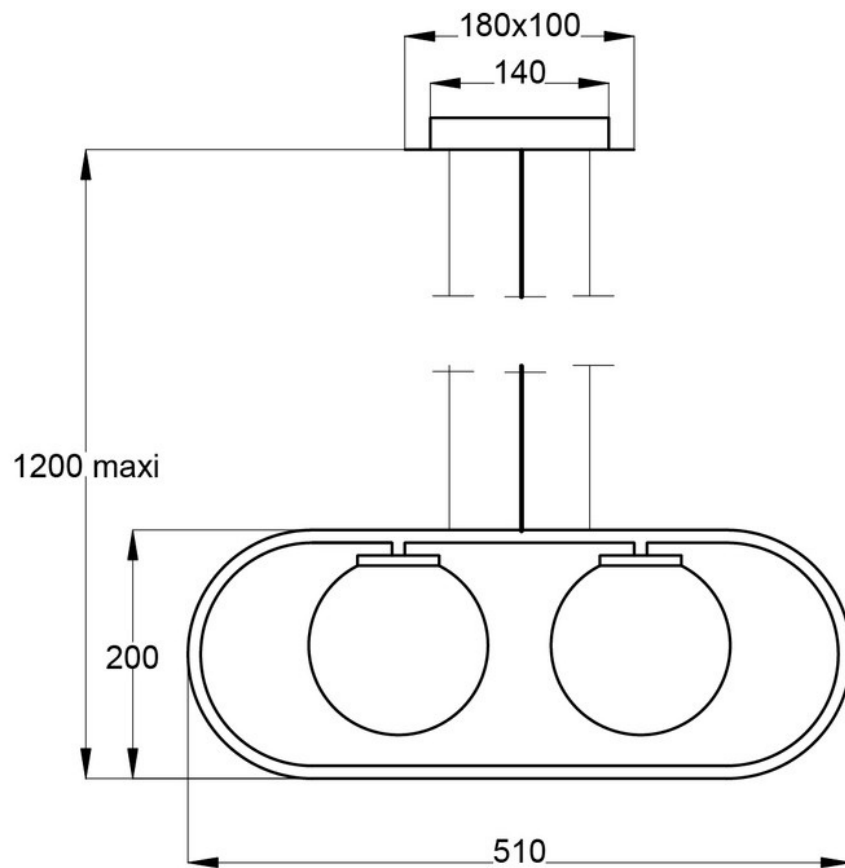

Leni Transparent

ZC0021079

Suspension LED coloris Noir / Blanc

Suspension en métal et verre. Ampoules x2 type G9 non fournie.

Scannez-moi pour
retrouver la fiche produit !

Spécifications techniques

Matériau & Coloris

Matériau	Acier / Verre
Couleur	Noir / Blanc

Dimensions & Poids

Longueur (en mm)	510
Hauteur (en mm)	200
Longueur câble (en mm)	1000
Dimensions base (en mm)	180 x 100
Poids net (en kg)	1.3

Informations complémentaires

Tension (volt)	220
Indice de protection	IP20
Fixations	Vis
Code EAN	3131130365800
Nouveautés	Oui

luisina
DESIGN

La Boisinière - 35530 Servon-sur-Vilaine

Tél : 02 99 00 24 24

SIRET 31828963400038 - RCS Rennes B 318 289 634 - TVA FR41318289634