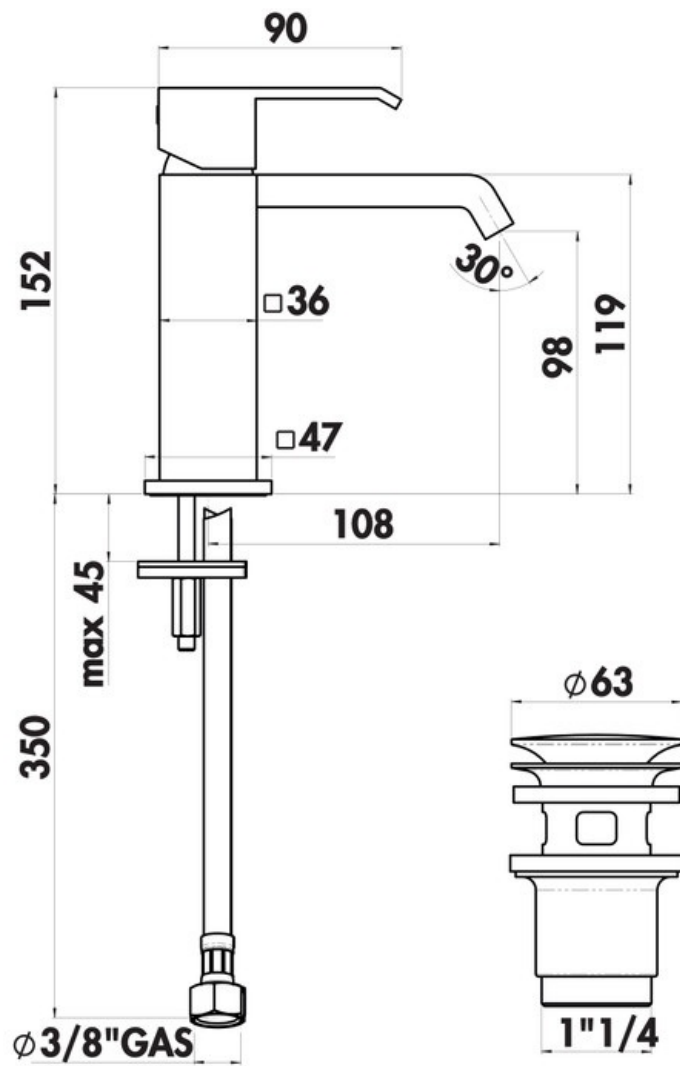

Mitigeur Solido

SL001182009

Mitigeur hauteur 152 mm avec vidage laiton clic-clac.

Scannez-moi pour
retrouver la fiche produit !

Spécifications techniques

Matériau & Coloris

Matériau	Laiton
Couleur	Noir

Dimensions & Poids

Hauteur (en mm)	152
Hauteur sous bec (en mm)	98
Longueur de bec (en mm)	108
Diamètre base (en mm)	Ø 47

Informations complémentaires

Type de modèle	Mitigeur vasque
Installation	À poser
Type de bec	Bec droit
Type de corps	Bas
Vidage	Vidage 11/4" clic-clac
Raccordement	Flexibles inox Ø 3/8"
Code EAN	8018014082662