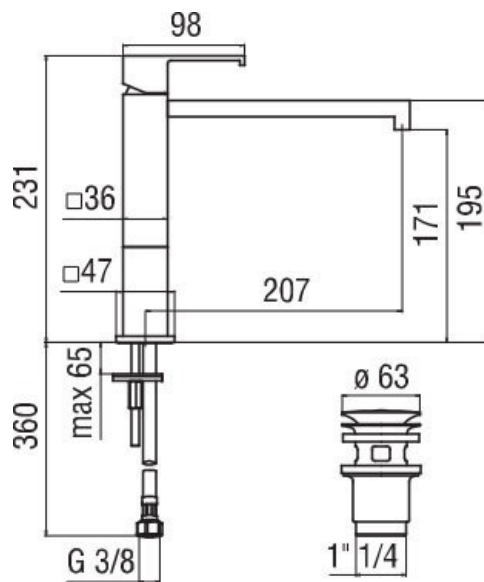

Mitigeur Mia

MI1021582035

Mitigeur hauteur 231 mm avec vidage laiton clic-clac et équipé d'un limiteur de débit à 50%.

Scannez-moi pour
retrouver la fiche produit !

Spécifications techniques

Matériau & Coloris

Matériau	Laiton
Couleur	Inox

Dimensions & Poids

Hauteur (en mm)	231
Hauteur sous bec (en mm)	171
Longueur de bec (en mm)	207
Diamètre base (en mm)	Ø 47
Poids net (en kg)	2.12

Informations complémentaires

Type de modèle	Mitigeur vasque
Installation	À poser
Type de bec	Bec droit
Type de corps	Classique
Mécanisme	Cartouche à double position

Limiteur de débit

Oui

Aérateur anticalcaire

Oui

Vidage

Vidage 1 1/4" clic-clac

Raccordement

Flexibles inox Ø 3/8"

Code EAN

8018014953214

luisina
DESIGN

La Boisinière - 35530 Servon-sur-Vilaine

Tél : 02 99 00 24 24

SIRET 31828963400038 - RCS Rennes B 318 289 634 - TVA FR41318289634