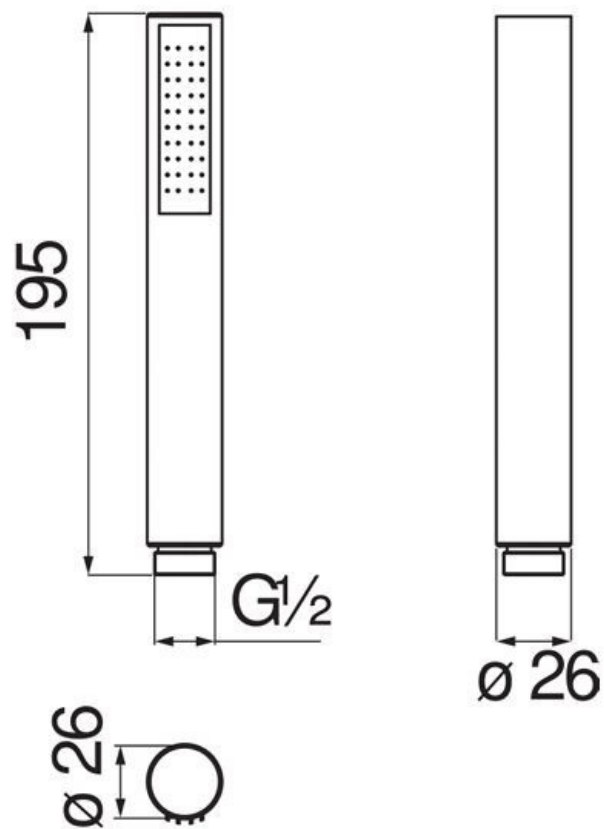

Douchette Live

AD14291X

Douchette en ABS chromé avec système anticalcaire.

Scannez-moi pour
retrouver la fiche produit !

Spécifications techniques

Matériau & Coloris

Matériau	Laiton
Couleur	Inox

Dimensions & Poids

Hauteur (en mm)	197
Largeur (en mm)	Ø 26

Informations complémentaires

Type de modèle	Douchette / Flexible
Installation	À visser
Douchette	Douchette mobile monojet
Code EAN	8018014980432

luisina
DESIGN

La Boisinière - 35530 Servon-sur-Vilaine