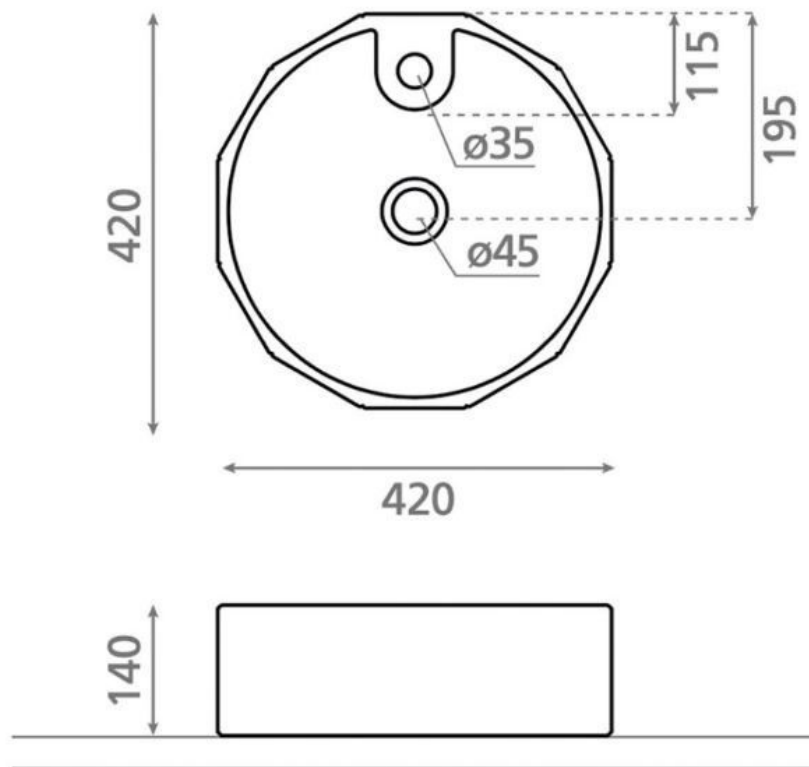

Vasque Circus

4158

Vasque rond à poser, émaillage 4 faces avec trop-plein et plage de robinetterie.

Scannez-moi pour
retrouver la fiche produit !

Spécifications techniques

Matériau & Coloris

Matériau	Céramique
Couleur	Blanc

Dimensions & Poids

Longueur (en mm)	Ø420
Hauteur (en mm)	140
Diamètre bonde (en mm)	45
Poids net (en kg)	9

Informations complémentaires

Installation	À poser
Plage robinetterie	Oui - Percé
Trop plein	Oui
Code EAN	8435120463121