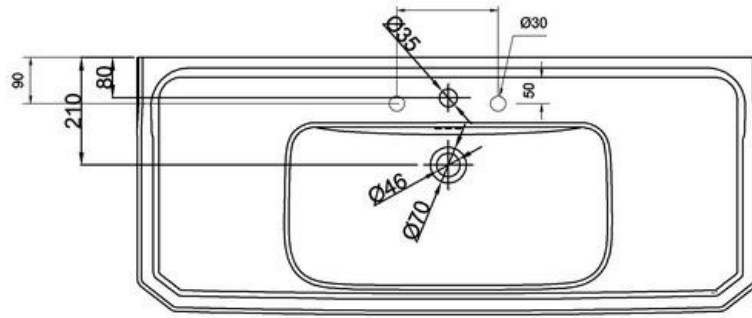

Lavabo Edouardien noir

B193THJET

Lavabo à poser avec trop-plein et plage de robinetterie - 3 trous de robinet.

Scannez-moi pour
retrouver la fiche produit !

Spécifications techniques

Matériau & Coloris

Matériau	Céramique
Couleur	Noir

Dimensions & Poids

Longueur (en mm)	1210
Largeur (en mm)	510
Hauteur (en mm)	280
Diamètre bonde (en mm)	45
Poids net (en kg)	38

Informations complémentaires

Installation	À poser
Plage robinetterie	Oui - Percé
Trop plein	Oui
Vidage	Livré sans vidage