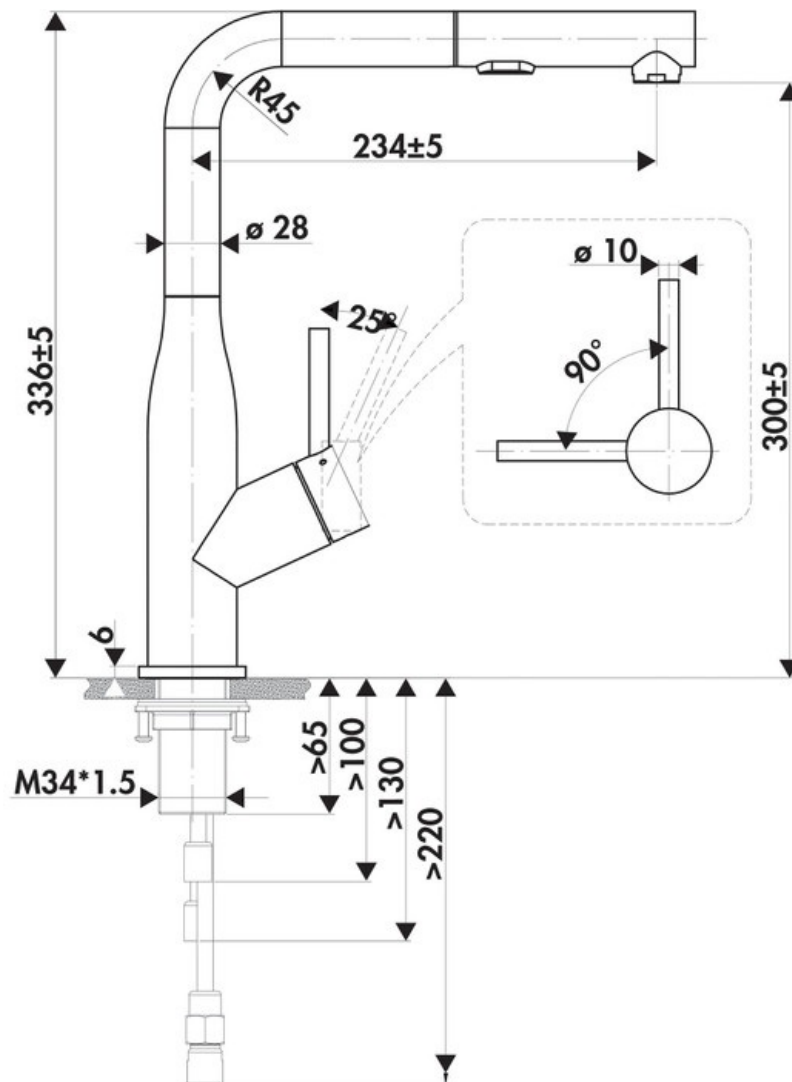

RC313DO063

RC313DO063

Mitigeur avec cartouche céramique, débit à 6,46L/mn à 3 bars. Flexibles fixes.

Scannez-moi pour
retrouver la fiche produit !

Spécifications techniques

Matériau & Coloris

Matériau	Inox massif avec finition PVD
Couleur	Noir

Dimensions & Poids

Hauteur (en mm)	336
Hauteur sous bec (en mm)	300
Longueur de bec (en mm)	234
Diamètre base (en mm)	54
Perçage (en mm)	35

Informations complémentaires

Type de modèle	Mitigeur
Type de bec	Bec pivotant
Douchette	Douchette extractible double jet
Mécanisme	Cartouche à disque céramique
Raccordement	Flexible 3/8