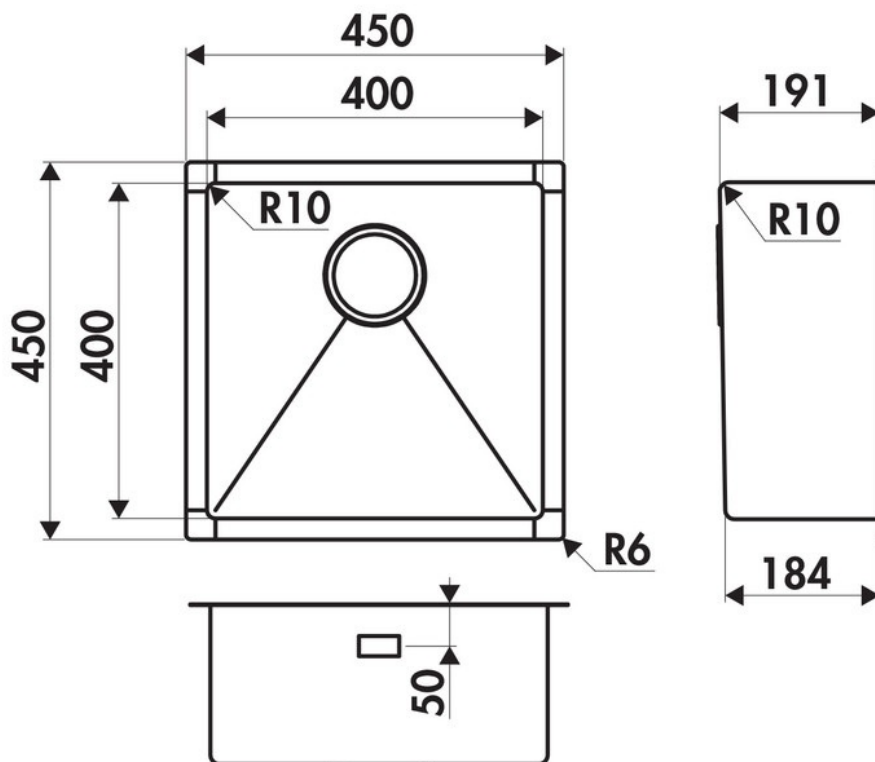

Vibrato Inox lisse

EV53AFIL7

Diamètre de perçage pour la manette de vidage : 35 mm. Cuve à fleur
Luisinox avec vidage automatique tirette laiton satinée.

Scannez-moi pour
retrouver la fiche produit !

Spécifications techniques

🔗 Matériau & Coloris

Matériau	Luisinox
Couleur	Inox lisse
Couleur évier	Inox lisse

📏 Dimensions & Poids

Largeur (en mm)	450
Profondeur (en mm)	450
Dimension mini sous-évier (en mm)	500
Largeur cuve (en mm)	400
Profondeur cuve (en mm)	400
Hauteur cuve (en mm)	191
Diamètre bonde cuve (en mm)	90

📄 Informations complémentaires

Type de cuve	À fleur
Nombre de bacs	1 bac

Trop plein Oui

Montage robinetterie sur évier Non

Norme EN13310

Code EAN 3537390369020

Marque Luisina

luisina
DESIGN