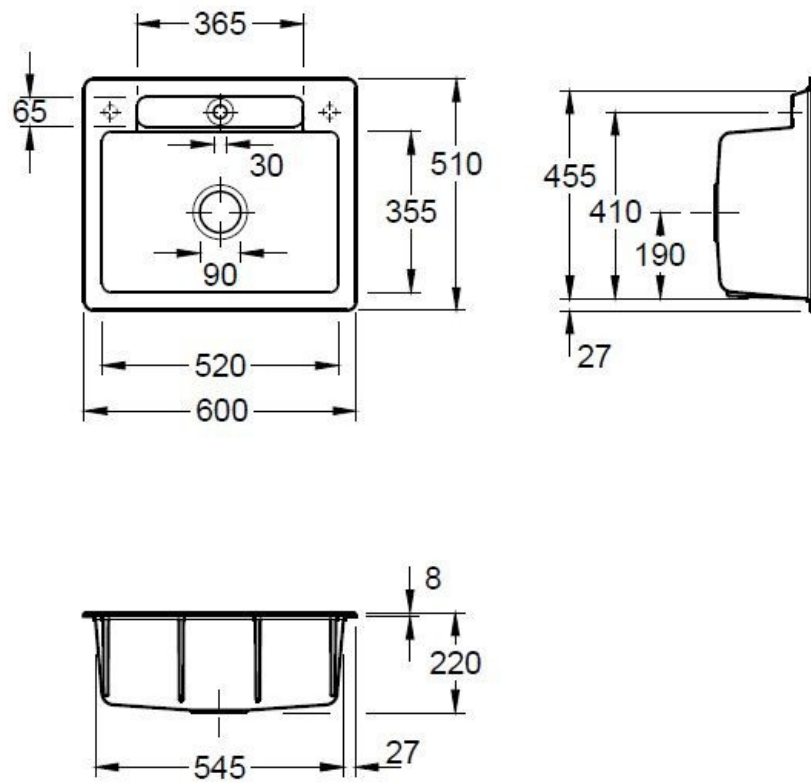

Trop plein Oui

Montage robinetterie sur évier Oui

Nombre trous prépercés par côté 2

Norme EN13310

Code EAN 3537390514093

Marque Villeroy & Boch

3346

luisina
DESIGN

La Boisinière - 35530 Servon-sur-Vilaine

Tél : 02 99 00 24 24

SIRET 31828963400038 - RCS Rennes B 318 289 634 - TVA FR41318289634

SCD LUISINA © 1989-2024