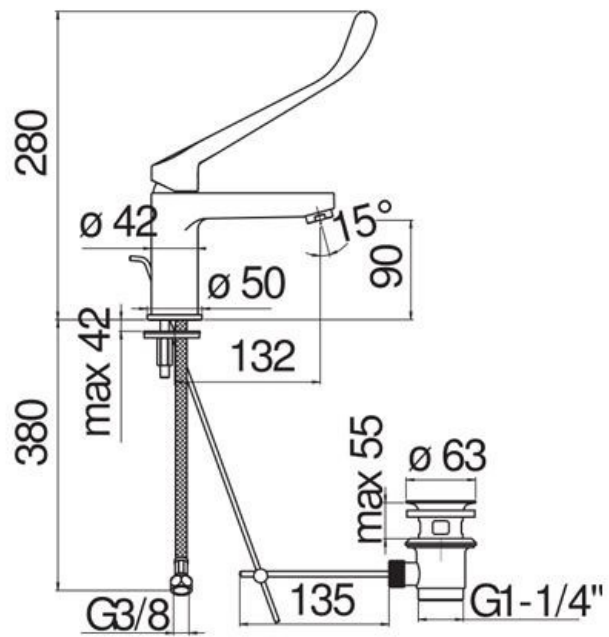

Mitigeur Accessible

ASRD1181C015

Mitigeur hauteur 280 mm avec vidage laiton tirette.

Scannez-moi pour
retrouver la fiche produit !

Spécifications techniques

Matériau & Coloris

Matériau	Laiton
Couleur	Chromé

Dimensions & Poids

Hauteur (en mm)	280
Hauteur sous bec (en mm)	90
Longueur de bec (en mm)	132
Diamètre base (en mm)	Ø 50

Informations complémentaires

Type de modèle	Mitigeur vasque
Installation	À poser
Type de bec	Bec droit
Type de corps	Bas
Code EAN	8018014909174