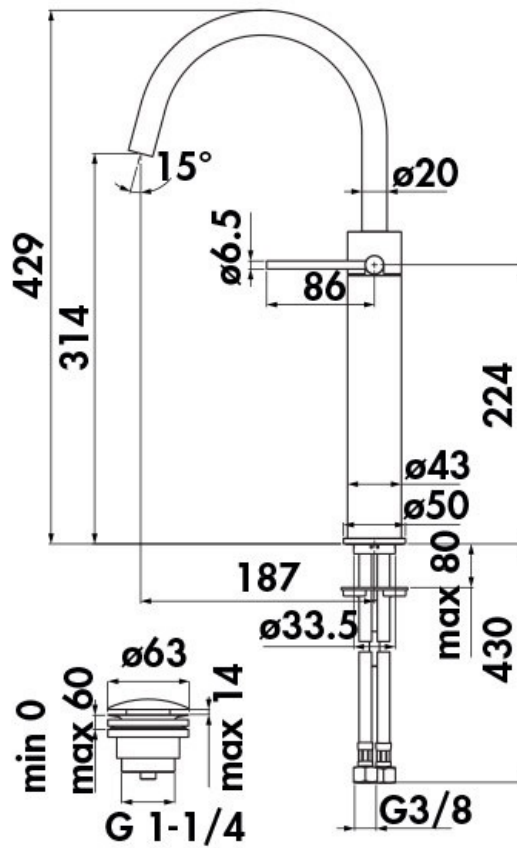

Mitigeur Velis

VE1251682RCP

Mitigeur hauteur 429 mm avec vidage laiton clic-clac. Limiteur d'énergie avec ouverture en eau froide.

Scannez-moi pour
retrouver la fiche produit !

Spécifications techniques

Matériau & Coloris

Matériau	Laiton
Couleur	PVD Red Canyon

Dimensions & Poids

Hauteur (en mm)	429
Hauteur sous bec (en mm)	314
Longueur de bec (en mm)	187
Diamètre base (en mm)	Ø 50

Informations complémentaires

Type de modèle	Mitigeur vasque
Installation	À poser
Type de bec	Bec coudé
Type de corps	Haut
Vidage	Vidage 1 1/4" clic-clac
Raccordement	Flexibles inox Ø 3/8"