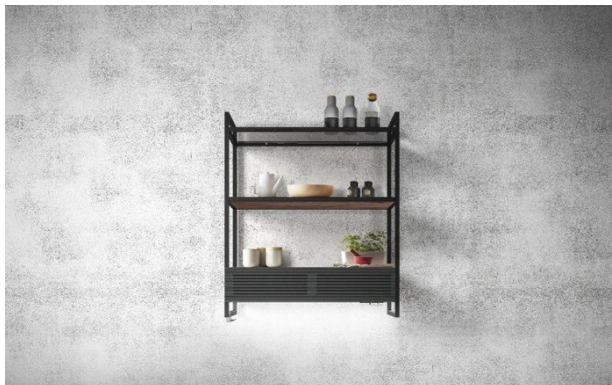

Open Suite Noir

PRF0166703

Hotte livrée en version recyclage.

Scannez-moi pour
retrouver la fiche produit !

Spécifications techniques

📏 Matériau & Coloris

Matériau	Verre
Couleur	Noir

📏 Dimensions & Poids

Largeur (en mm)	800
Profondeur (en mm)	432
Hauteur (en mm)	940
Diamètre de sortie d'air (en mm)	150
Catégorie dimension hotte (en mm)	600 - 900

📄 Informations complémentaires

Marque hotte	Elica
Type de hotte	Murale
Installation	Recyclage
Commandes	Commandes tactiles 3V + 2 intensives
Puissance du moteur	261 W
Nombre vitesse aspiration	4