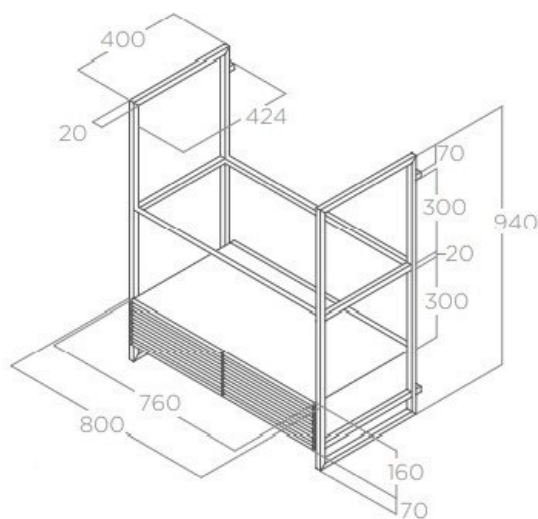

Débit d'air minimum (m3/h)	335
Débit d'air max (m3/h)	445
Débit d'air boost (m3/h)	500
Débit d'air selon vitesse (m3/h)	V1 - 335 m3/h ; V2 - 395 m3/h ; V3 - 445 m3/h ; V4+ - 500 m3/h
Niveau sonore min (dB)	64
Niveau sonore max (dB)	69
Niveau sonore boost (dB)	71
Niveau sonore selon vitesse (dB)	V1 - 64 dB ; V2 - 67 dB ; V3 - 69 dB ; V4+ - 71 dB
Pression (PBEP)(PA)	570
Filtre à charbon	Filtre à charbon inclus
Filtres à graisse	Filtre à graisse inclus
Types de filtres à graisse	Aluminium
Indicateur de saturation des filtres	Oui
Code EAN	8020283051874

luisina
DESIGN

La Boisinière - 35530 Servon-sur-Vilaine

Tél : 02 99 00 24 24

SIRET 31828963400038 - RCS Rennes B 318 289 634 - TVA FR41318289634

SCD LUISINA © 1989-2024