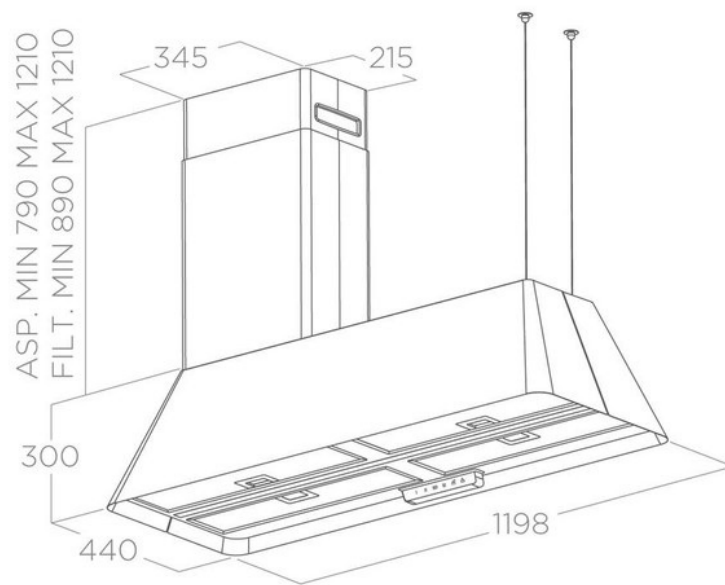

luisina
DESIGN

La Boisinière - 35530 Servon-sur-Vilaine

Tél : 02 99 00 24 24

SIRET 31828963400038 - RCS Rennes B 318 289 634 - TVA FR41318289634

SCD LUISINA © 1989-2024