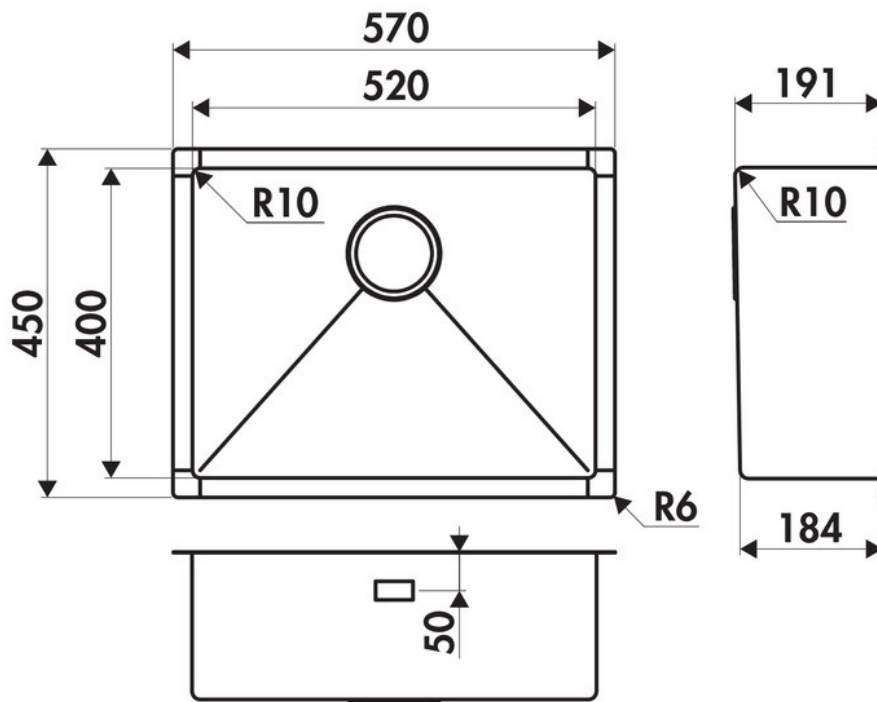

Matériau & Coloris

Matériau	Luisinox
Couleur	Inox lisse
Couleur évier	Inox lisse

Dimensions & Poids

Largeur (en mm)	570
Profondeur (en mm)	450
Dimension mini sous-évier (en mm)	800
Largeur encastrement (en mm)	520
Profondeur encastrement (en mm)	400
Largeur cuve (en mm)	520
Profondeur cuve (en mm)	400
Hauteur cuve (en mm)	191
Diamètre bonde cuve (en mm)	90

Oui

Montage robinetterie sur évier

Non

Norme

EN13310

Marque

Luisina

luisina
DESIGN