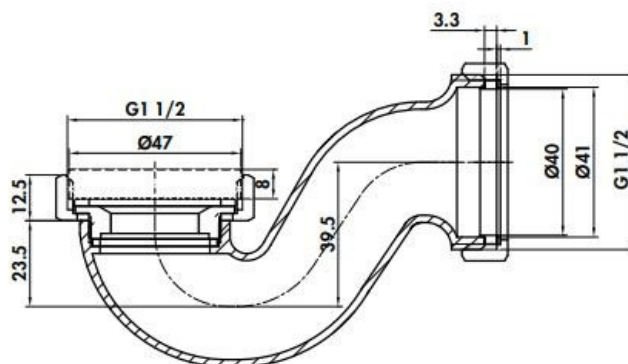

Longueur (en mm)

117

Hauteur (en mm)

86

Informations complémentaires

Code EAN

5055806002876

CW3