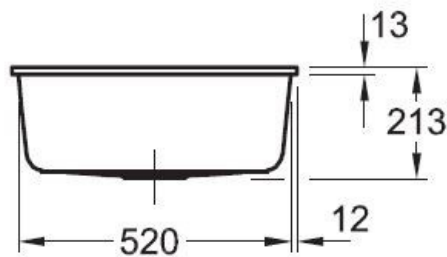

Type de cuve

Sous-plan

Nombre de bacs

1 bac

Type vidage

Automatique chromé

Trop plein

Oui

Montage robinetterie sur évier

Non

Norme

EN13310

Code EAN

3537390310770

Marque

Villeroy & Boch

luisina
DESIGN

La Boisinière - 35530 Servon-sur-Vilaine

Tél : 02 99 00 24 24

SIRET 31828963400038 - RCS Rennes B 318 289 634 - TVA FR41318289634

SCD LUISINA © 1989-2024