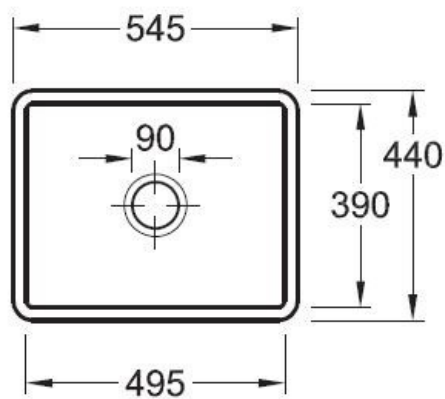

Type de cuve

Sous-plan

Nombre de bacs

1 bac

Type vidage

Automatique chromé

Trop plein

Oui

Montage robinetterie sur évier

Non

Norme

EN13310

Code EAN

3537390310770

Marque

Villeroy & Boch

luisina
DESIGN

La Boisinière - 35530 Servon-sur-Vilaine

Tél : 02 99 00 24 24

SIRET 31828963400038 - RCS Rennes B 318 289 634 - TVA FR41318289634

SCD LUISINA © 1989-2024