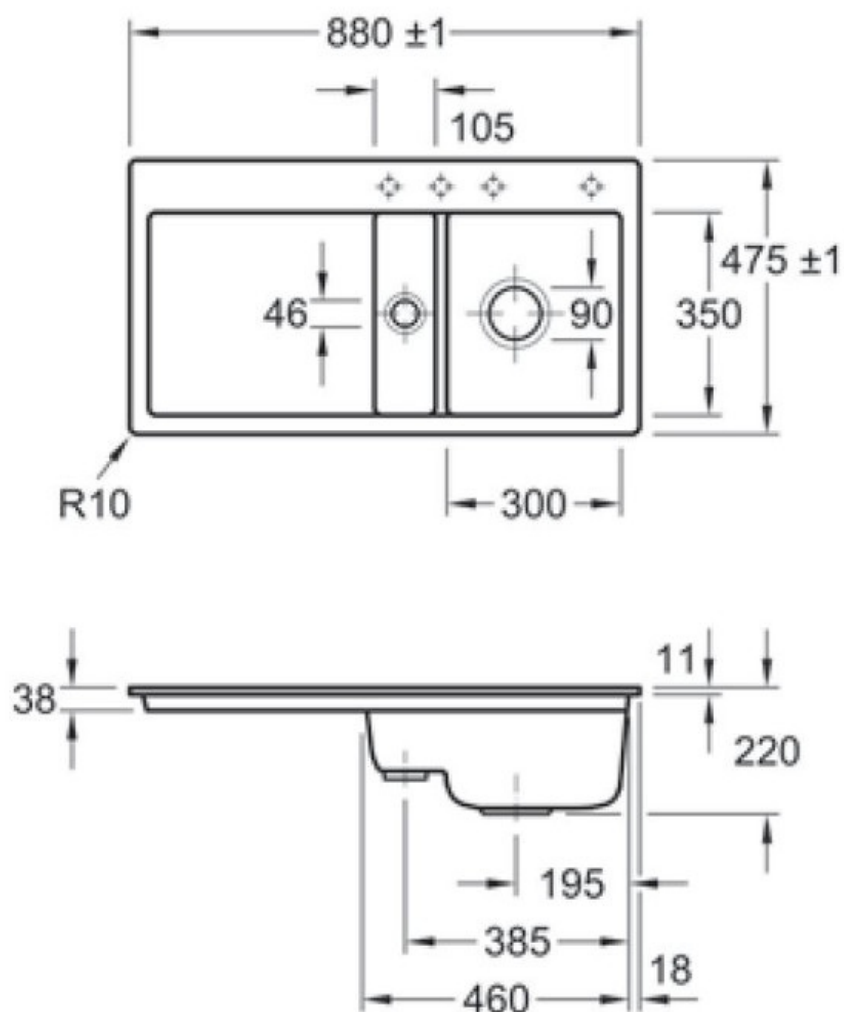

## Spécifications techniques

### Dimensions & Poids

Largeur (en mm)	880
Profondeur (en mm)	475
Dimension mini sous-évier (en mm)	500
Largeur cuve 1 (en mm)	300
Profondeur cuve 1 (en mm)	350
Hauteur cuve 1 (en mm)	220
Diamètre bonde cuve 1 (en mm)	90
Largeur cuve 2 (en mm)	105
Profondeur cuve 2 (en mm)	350
Diamètre bonde cuve 2 (en mm)	46

## 📘 Informations complémentaires

Type d'évier	À fleur
Nombre de bacs	1 bac 1/2
Type vidage	Automatique chromé
Trop plein	Oui
Montage robinetterie sur évier	Oui
Positionnement égouttoir	Gauche
Nombre trous prépercés par côté	4
Nombre d'égouttoirs	1
Norme	EN13310
Code EAN	4051202123796
Marque	Villeroy & Boch