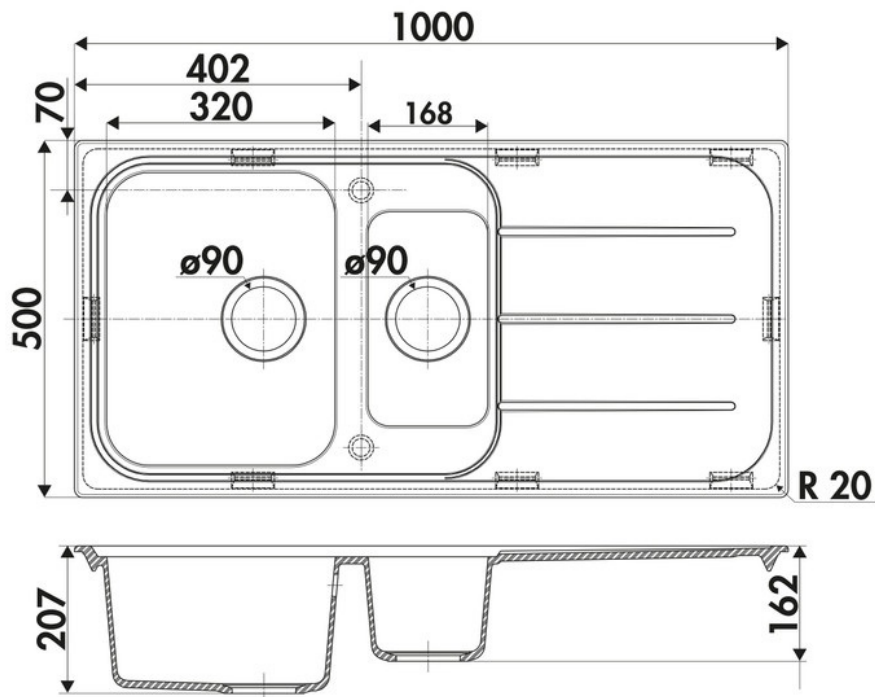

Fugue Full Black

EV3911 219

Évier à encastrer Luisigranit avec vidage manuel chromé.

Scannez-moi pour
retrouver la fiche produit !

Spécifications techniques

Matériau & Coloris

Matériau	Luisigranit
Couleur	Noir
Couleur évier	Full Black

Dimensions & Poids

Largeur (en mm)	1000
Profondeur (en mm)	500
Dimension mini sous-évier (en mm)	600
Largeur encastrement (en mm)	984
Profondeur encastrement (en mm)	484
Largeur cuve 1 (en mm)	320
Profondeur cuve 1 (en mm)	410
Hauteur cuve 1 (en mm)	178
Diamètre bonde cuve 1 (en mm)	90
Largeur cuve 2 (en mm)	168
Profondeur cuve 2 (en mm)	300

Hauteur cuve 2 (en mm)	133
Diamètre bonde cuve 2 (en mm)	90
Rayon angle (en mm)	20
Poids net (en kg)	13.5

i Informations complémentaires

Type d'évier	À encastrer
Nombre de bacs	1 bac 1/2
Type vidage	Manuel chromé
Trop plein	Oui
Montage robinetterie sur évier	Oui
Positionnement égouttoir	Réversible
Nombre trous prépercés par côté	1
Nombre d'égouttoirs	1
Norme	EN13310
Code EAN	3537390385273
Marque	Luisina