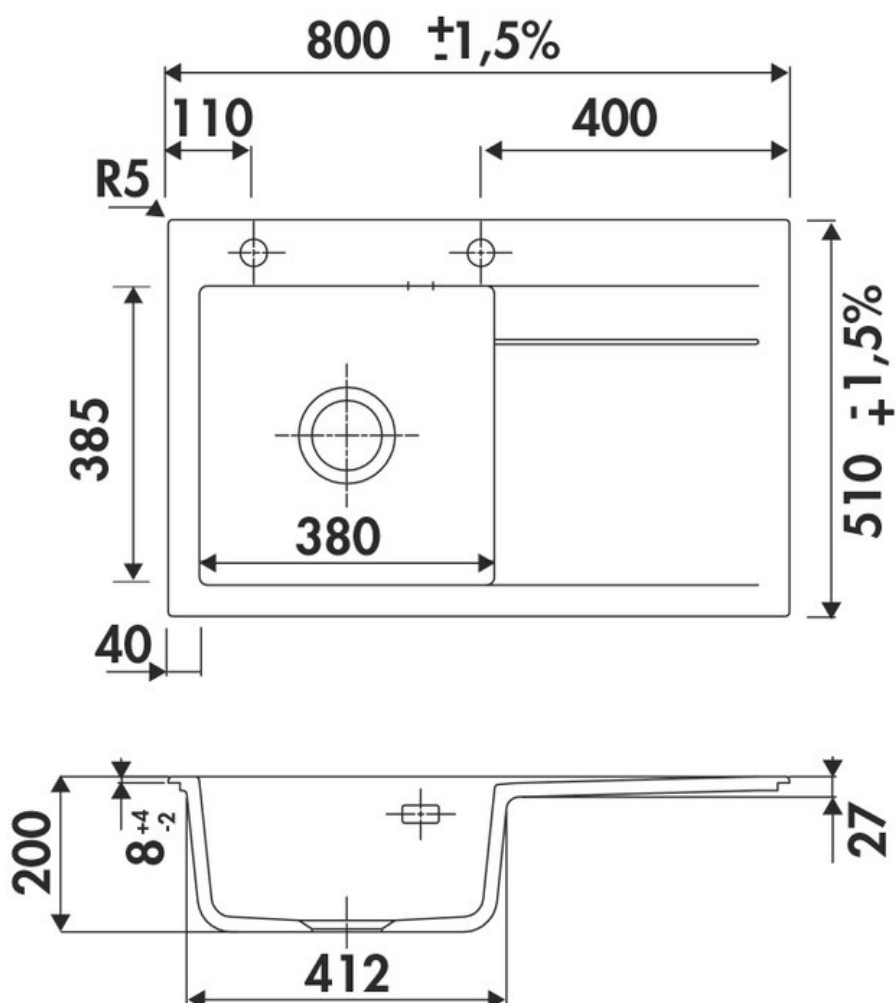

Élégance Blanc brillant

EV5054G 216

Diamètre de perçage pour la manette de vidage : 35 mm. Evier à encastrer Luisiceram avec vidage automatique chromé.

Scannez-moi pour
retrouver la fiche produit !

Spécifications techniques

Matériau & Coloris

Matériau	Luisiceram
Couleur	Blanc
Couleur évier	Blanc brillant

Dimensions & Poids

Largeur (en mm)	800
Profondeur (en mm)	510
Dimension mini sous-évier (en mm)	500
Largeur encastrement (en mm)	770
Profondeur encastrement (en mm)	480
Largeur cuve (en mm)	380
Profondeur cuve (en mm)	385
Hauteur cuve (en mm)	200
Diamètre bonde cuve (en mm)	90

📘 Informations complémentaires

Type d'évier	À encastrer
Nombre de bacs	1 bac
Type vidage	Automatique chromé
Trop plein	Oui
Montage robinetterie sur évier	Oui
Positionnement égouttoir	Droite
Nombre trous prépercés par côté	2
Nombre d'égouttoirs	1
Norme	EN13310
Code EAN	3537390178752
Marque	Luisina