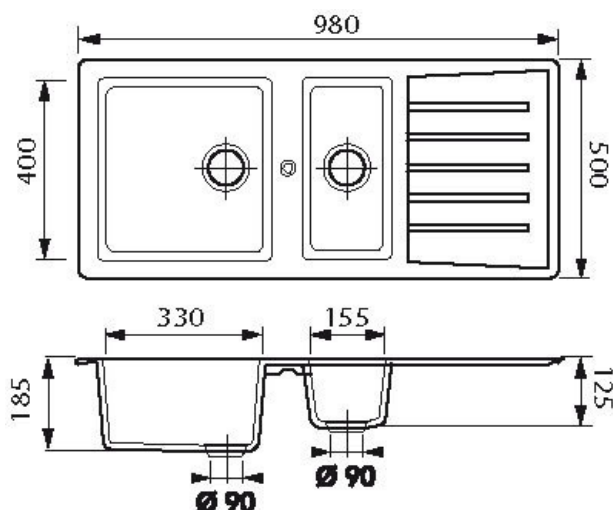

Polka Noir

EV277VE 009

Diamètre de perçage pour la manette de vidage : 35 mm. Evier à encastrer Naturalite avec vidage manuel chromé.

Scannez-moi pour retrouver la fiche produit !

Spécifications techniques

Matériau & Coloris

Matériau	Naturalite
Couleur	Noir
Couleur évier	Noir

Dimensions & Poids

Largeur (en mm)	980
Profondeur (en mm)	500
Dimension mini sous-évier (en mm)	600
Largeur encastrement (en mm)	940
Profondeur encastrement (en mm)	460
Largeur cuve 1 (en mm)	330
Profondeur cuve 1 (en mm)	400
Hauteur cuve 1 (en mm)	185
Diamètre bonde cuve 1 (en mm)	90
Largeur cuve 2 (en mm)	155

Profondeur cuve 2 (en mm)	400
Hauteur cuve 2 (en mm)	125
Diamètre bonde cuve 2 (en mm)	90
Rayon angle (en mm)	10
Poids net (en kg)	7.2

Informations complémentaires

Type d'évier	À encastrer
Nombre de bacs	1 bac 1/2
Type vidage	Manuel chromé
Trop plein	Oui
Montage robinetterie sur évier	Oui
Positionnement égouttoir	Réversible
Nombre trous prépercés par côté	1
Nombre d'égouttoirs	1
Norme	EN13310
Code EAN	3537390244860
Marque	Luisina