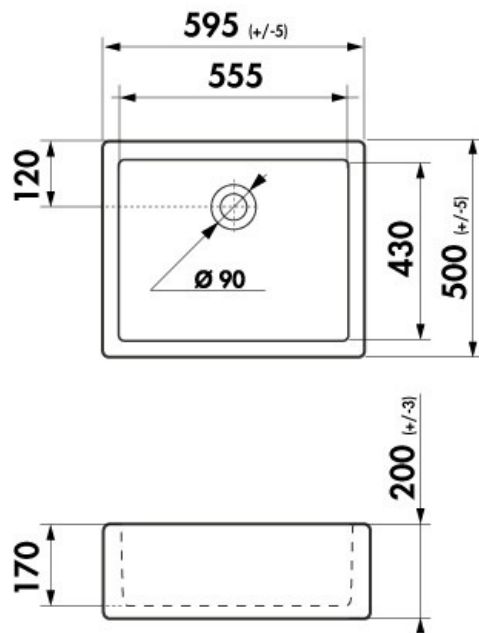

Type vidage

Manuel chromé

Trop plein

Oui

Montage robinetterie sur évier

Non

Norme

EN13310

Code EAN

3537390117591

Marque

Chambord

luisina
DESIGN

La Boisinière - 35530 Servon-sur-Vilaine

Tél : 02 99 00 24 24

SIRET 31828963400038 - RCS Rennes B 318 289 634 - TVA FR41318289634

SCD LUISINA © 1989-2024