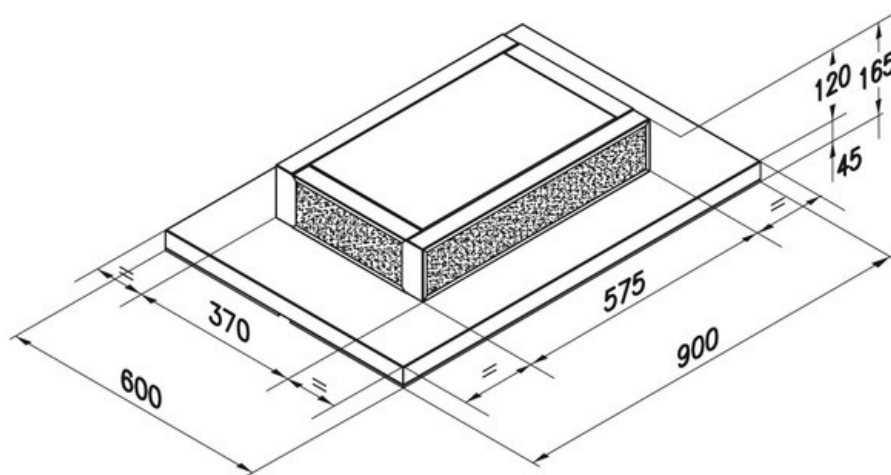

Débit d'air max (m3/h)	650
Niveau sonore min (dB)	38
Niveau sonore max (dB)	58
Pression (PBEP)(PA)	380
Eclairage	Lampes LEDs
Nombre de lampes	1 x 12 W
Filtre à charbon	Filtre à charbon inclus
Types de filtres à charbon	Recharge charbon actif 4Kg
Référence filtre à charbon	KSC01
Filtres à graisse	Filtre à graisse inclus
Types de filtres à graisse	Aluminium
Code EAN	3537390369884