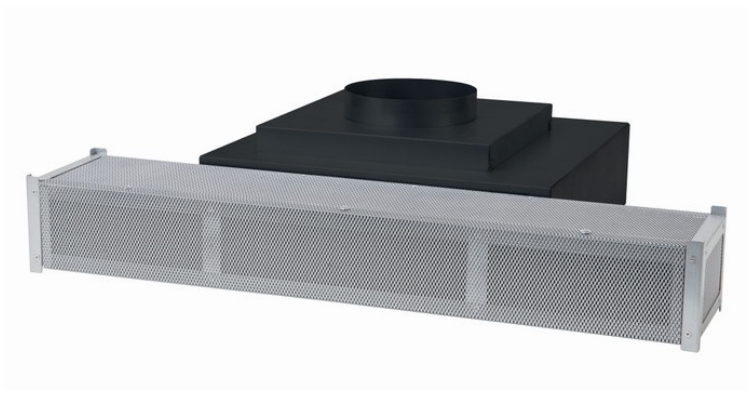

Filtre à charbon Airone KF61

KF61

Scannez-moi pour
retrouver la fiche produit !

Spécifications techniques

Matériau & Coloris

Couleur

Noir

Dimensions & Poids

Poids net (en kg)

4.36

Informations complémentaires

Code EAN

3537390370026

luisina
DESIGN

La Boisinière - 35530 Servon-sur-Vilaine

Tél : 02 99 00 24 24