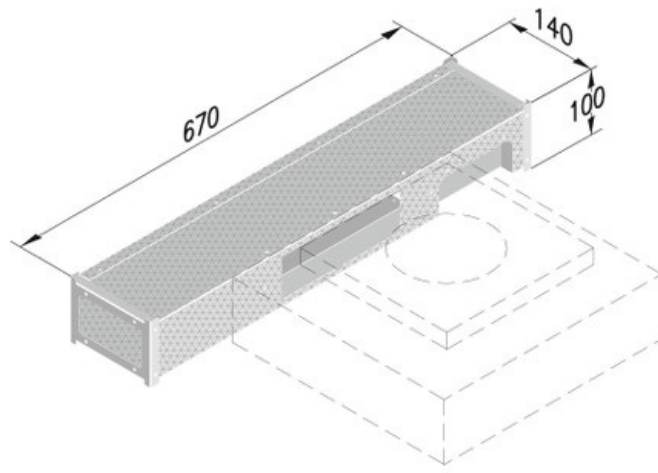

Filtre à charbon Airone KF61

KF61

Scannez-moi pour
retrouver la fiche produit !

Spécifications techniques

Matériau & Coloris

Couleur

Noir

Dimensions & Poids

Poids net (en kg)

4.36

Informations complémentaires

Code EAN

3537390370026

luisina
DESIGN

La Boisinière - 35530 Servon-sur-Vilaine

Tél : 02 99 00 24 24