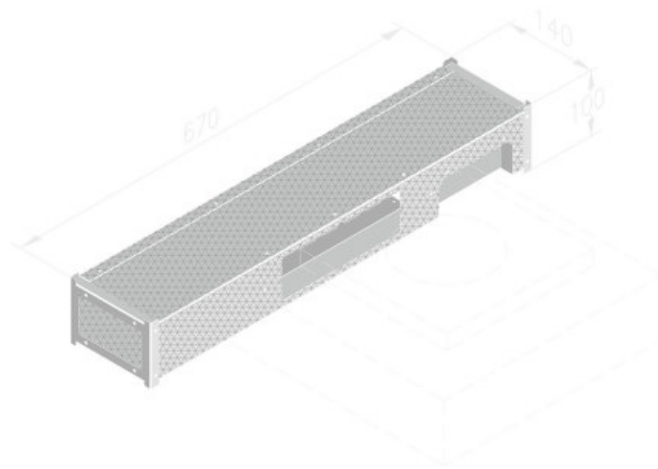

Filtre à charbon Airone KF61

KF61

Scannez-moi pour
retrouver la fiche produit !

Spécifications techniques

Matériau & Coloris

Couleur

Noir

Dimensions & Poids

Poids net (en kg)

4.36

Informations complémentaires

Code EAN

3537390370026

luisina
DESIGN

La Boisinière - 35530 Servon-sur-Vilaine

Tél : 02 99 00 24 24